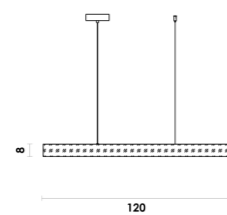

KRYP
PENDENTE

KRYIPD01DR060
Dourado / Transparente

1*46W 3000K 2800lm
LED INTEGRADO BIVOLT
Metal / Cristal

MACCHIATO

PENDENTE

MAC1PD01TR120

Transparente / Dourado

1*20W 2700K 1800lm
LED INTEGRADO BIVOLT
Vidro / Metal