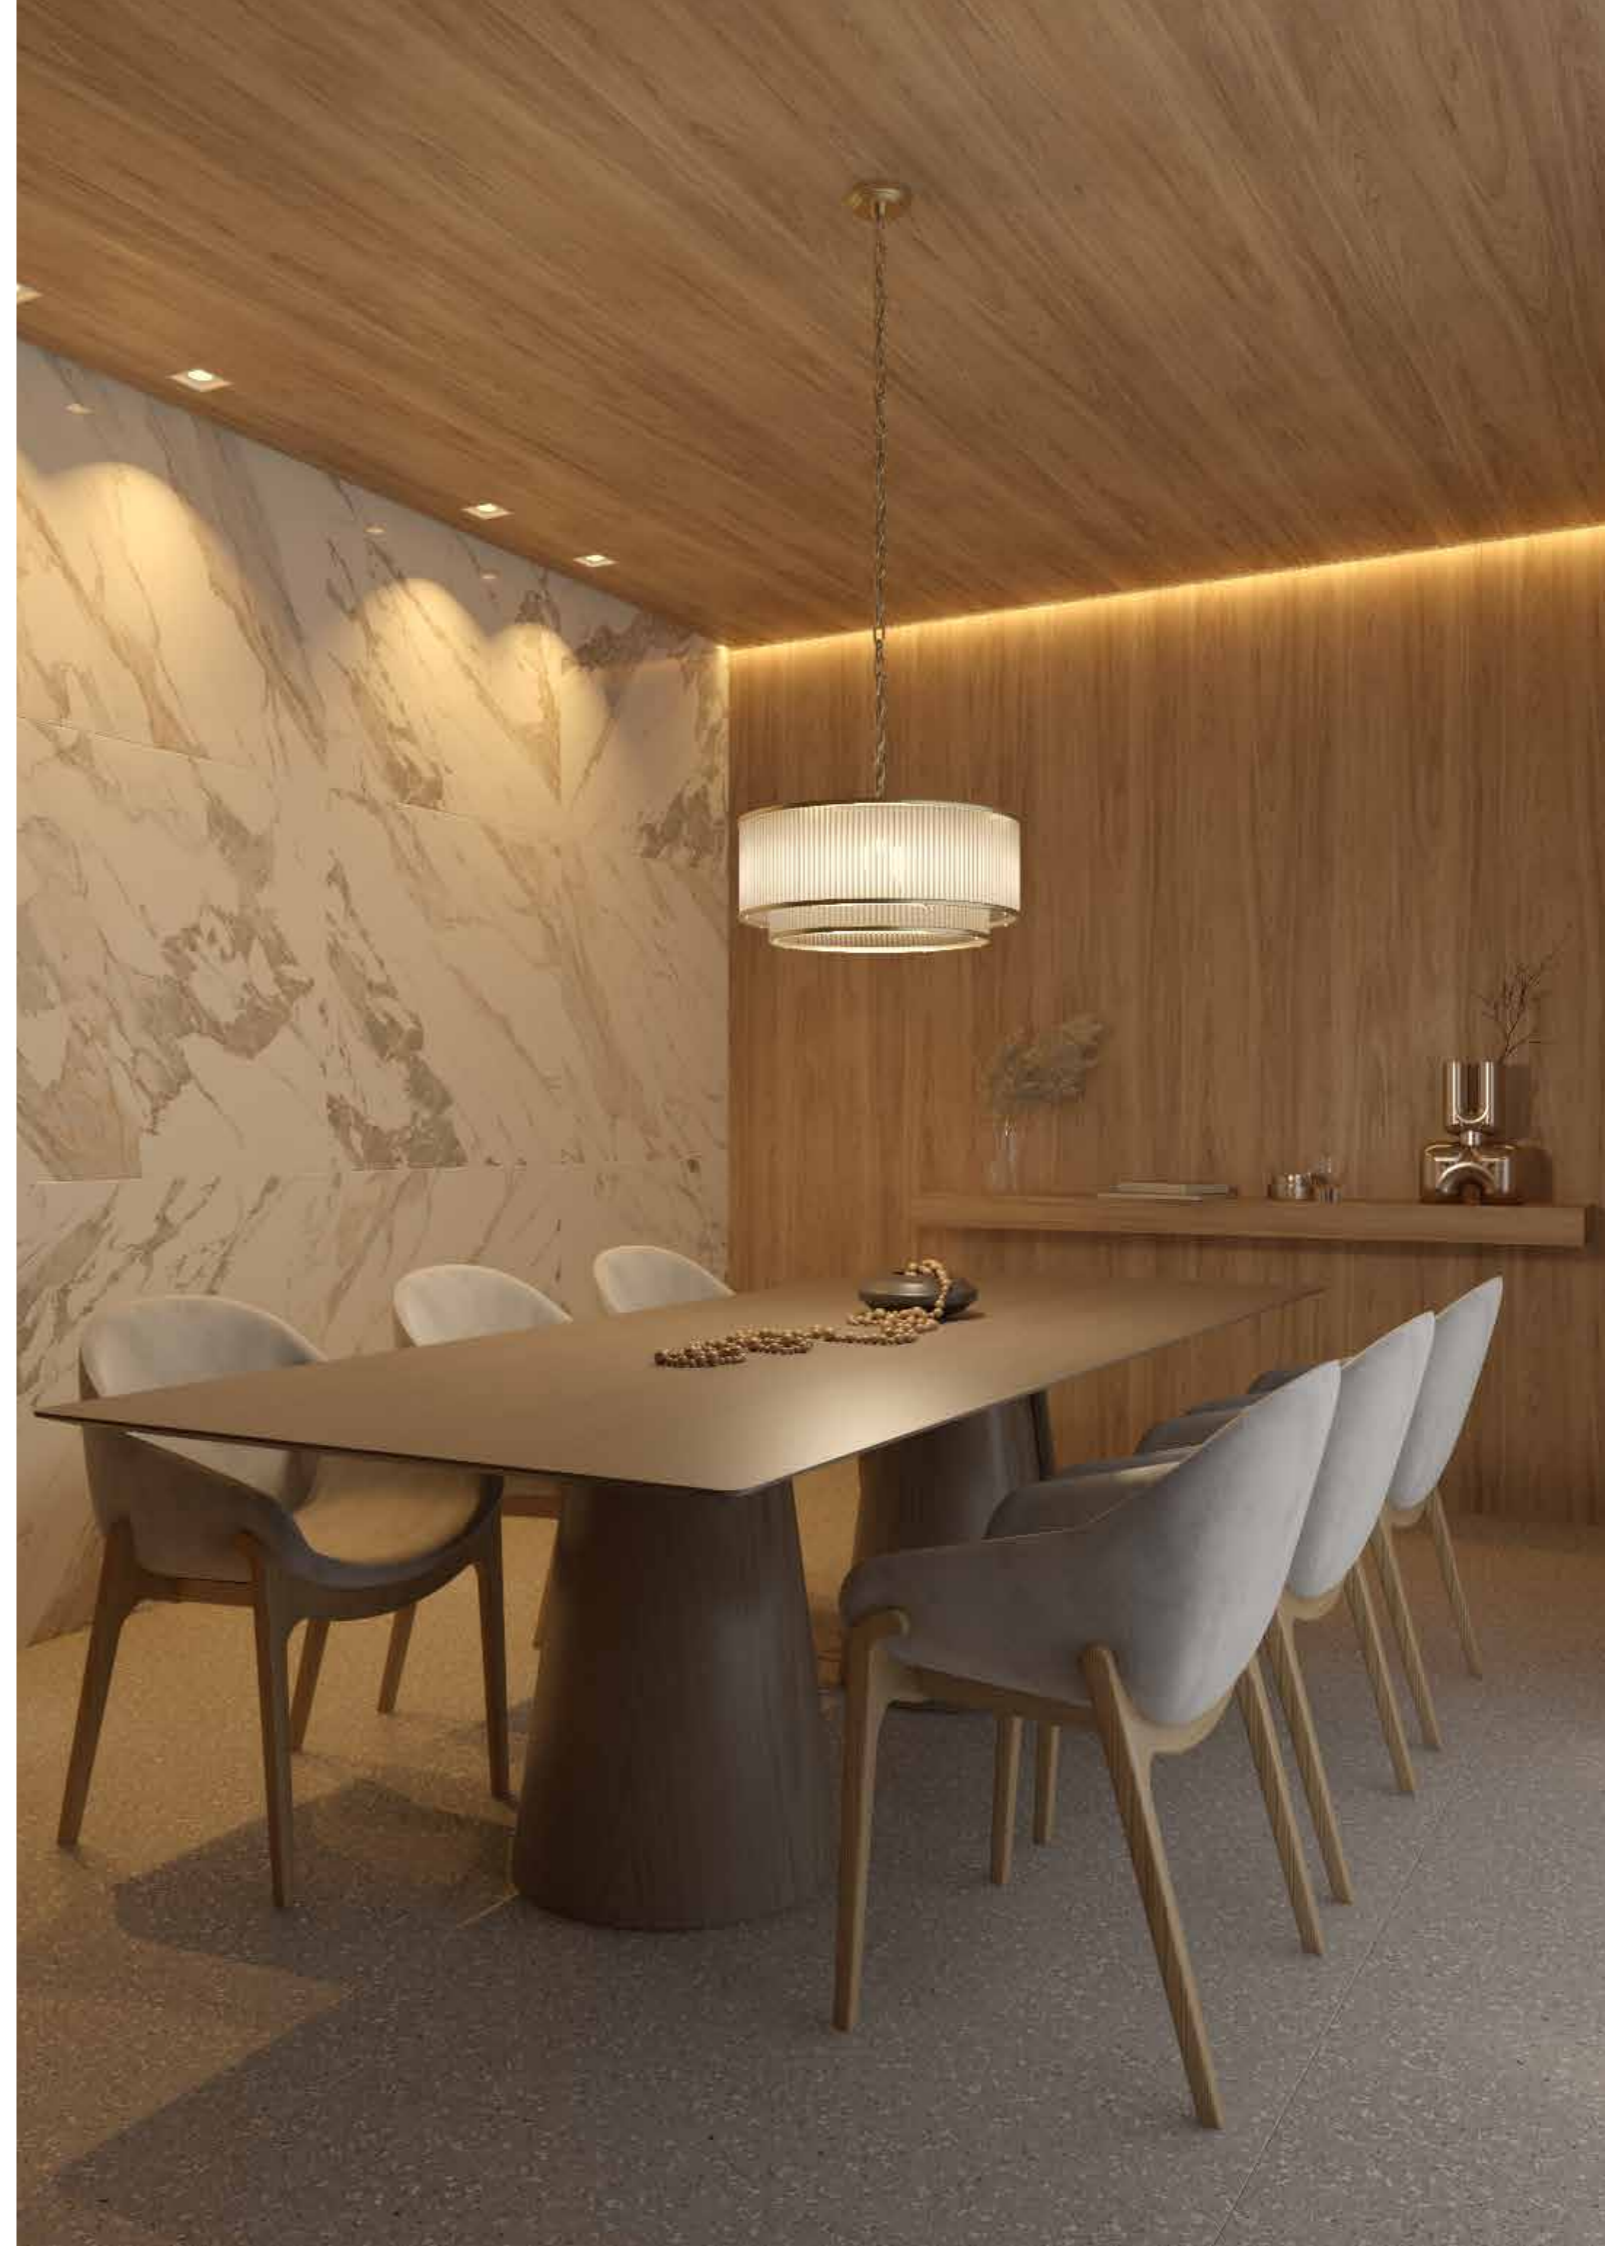

ODEON
PENDENTE

ODEIPD01TR050
Transparente / Dourado

6*40W
E14 BOLINHA/VELA
Metal / Vidro

LPE1402G4527/LPE1403G4527