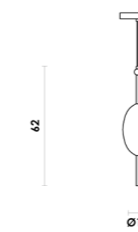

LPE2702A5527/LPE2703A5527

FRIIPD01JT024
Jateado / Dourado

1*40W
E27 BULBO
Vidro / Metal

LPE2702A5527/LPE2703A5527

MIST PENDENTE

MIS2PD01BR016
Branco / Preto

MIS1PD01BR010
Branco / Preto

1*5W 3000K 300lm
LED INTEGRADO BIVOLT
Vidro / Metal