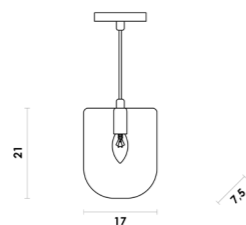

1*40W
E27 BULBO
Vidro / Metal

LPE2702A5527/LPE2703A5527

ALÇAÇUZ

PENDENTE

ALC1PD01FM017
Fume / Dourado

1*40W
E27 VELA
Vidro / Metal

FLUBBER

PENDENTE