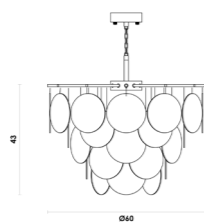

NUBIPD01DR060
Dourado / Leitoso

6*28W
G9 HALOPIN COB
Metal / Vidro

LPG902COB27/LPG903COB27