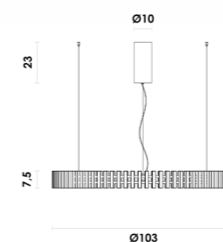

XYLIPD01PT20
Preto / Branco
1*48W 3000K 2900lm

XYLIPD01PT10
Preto / Branco
1*35W 3000K 2100lm

LED INTEGRADO BIVOLT
Metal / Policarbonato