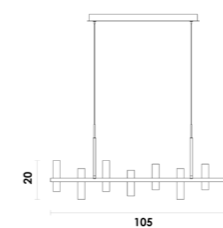

JJ011
Dourado / Branco

16*2W 2700K 2560lm
LED INTEGRADO BIVOLT
Metal / Acrílico