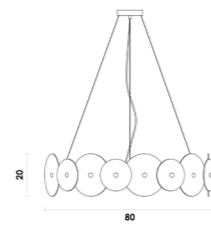

 LPG902COB27/LPG903COB27

MEDEA
PENDENTE/ARANDELA

JO012S
Dourado / Transparente
12*40W

JO012L
Dourado / Transparente
18*40W

JO011
Dourado / Transparente
1*40W

G9 HALOPIN COB
Metal / Vidro

LPG902COB27/LPG903COB27