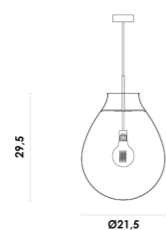

RZ001ES
Bronze / Conhaque

1*40W
E14 VELA
Metal / Vidro