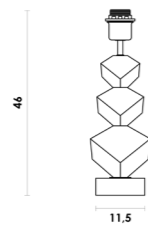

CUB1AB01TR012
Transparente

1*40W
E27 BULBO
Cristal

LPE2702A5527/LPE2703A5527