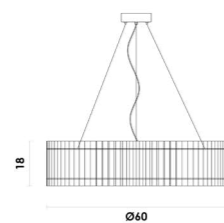

CHEIPD01BG10
Bege / Dourado

1*30W 3000K 1079lm
LED INTEGRADO BIVOLT
Tecido / Metal