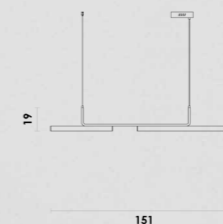

1*8W 3000K 738lm
LED INTEGRADO BIVOLT
Metal / Acrílico

PUSH
PENDENTE

PUS1PD01PT10
Preto

5*6W 3000K 2400lm
LED INTEGRADO BIVOLT
Metal / Acrílico

TRACOLLA
PENDENTE

TRA1PD01PT10
Preto / Branco

1*30W 3000K 2280lm
LED INTEGRADO BIVOLT
Acrílico / Metal