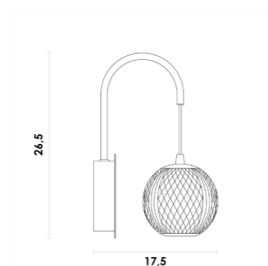

HM021G
Dourado / Transparente

HM022C
Cromado / Transparente

HM022G
Dourado / Transparente

1*4,2W 3000K 252lm
LED INTEGRADO BIVOLT
Metal / Acrílico