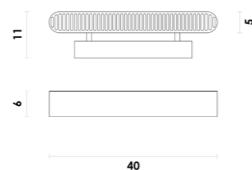

GR11AR01DR10

Dourado / Branco

1*7W 3000K 290lm
LED INTEGRADO BIVOLT
Inox / Acrílico