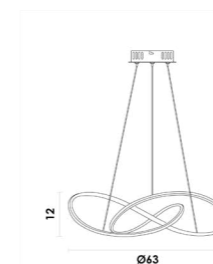

INFINI
PENDENTE

DW008G
Dourado
1*61W 3000K 1800lm
LED INTEGRADO BIVOLT
Metal

ATOM
PENDENTE

HM019G
Dourado
1*36W 3000K 1188lm
LED INTEGRADO BIVOLT
Metal