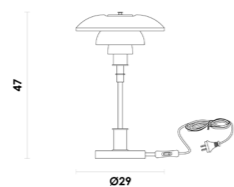

 LPE2702A5527/LPE2703A5527

ISOLE
ABAJUR/COLUNA

ISO1CL01OP10
Opalino / Grafite

ISO1AB01OP10
Opalino / Grafite

1*60W
E27 BOLINHA
Vidro / Metal

💡 LPE2702G4527/LPE2703G4527

FLUIRE

COLUNA