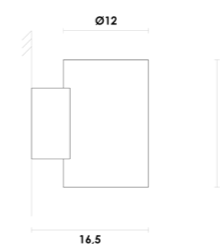

CHIAR01OP20

Opalino / Preto

1*25W 3000K
G9 HALOPIN SMD
Vidro / Metal

 LPG902SMD27/LPG903SMD27

CHIAR01OP10

Opalino / Preto

1*25W 3000K
E14 BOLINHA
Vidro / Metal

 LPE1402G4527/LPE1403G4527