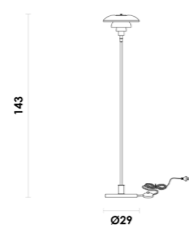

ISO1CL01OP10
Opalino / Grafite

ISO1AB01OP10
Opalino / Grafite

1*60W
E27 BOLINHA
Vidro / Metal