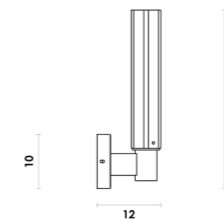

LUMIAR01DR012
Dourado / Transparente

1*40W
E14 VELA
Metal / Vidro