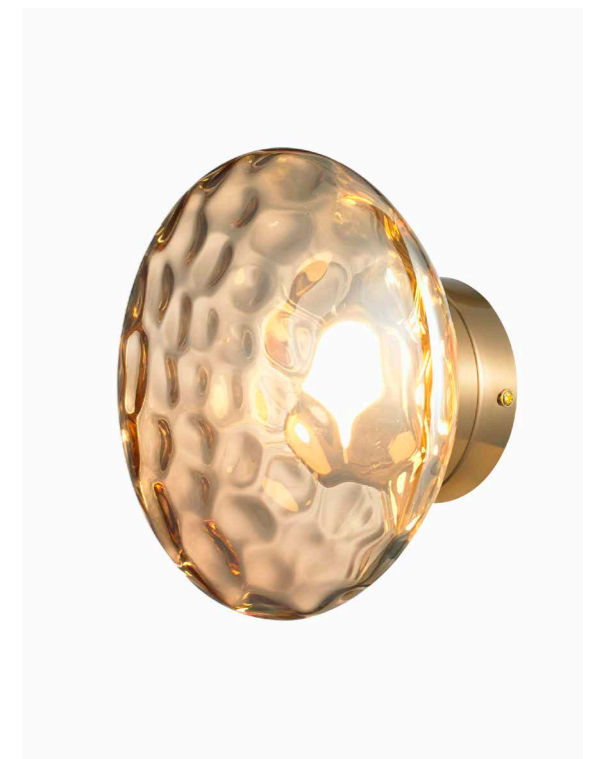

HERITAGE

PENDENTE

HER1PD01DR080
Dourado / Leitoso

24*15W

E27 BOLINHA

Metal / Acrílico

 LPE2702G4527/LPE2703G4527

ARTSY
PENDENTE

ART1PD01AB045
Âmbar / Dourado

ART2PD01AB045
Âmbar / Dourado

1*7W 3000K 420lm
LED INTEGRADO BIVOLT
Vidro / Metal

PLISY
PENDENTE

PLIIPD01TR080
Transparente / Dourado
1*40W 3000K 5400lm
LED INTEGRADO BIVOLT
Vidro / Metal

THEA
PENDENTE/ARANDELA

THEIAR01CH020
Champanhe / Dourado

THEIPD01CH020
Champanhe / Dourado
1*5W 3000K 300lm
LED INTEGRADO BIVOLT
Vidro / Metal

MAYA

PENDENTE

MAYIPD01TR050
Transparente / Dourado

8*40W
G9 HALOPIN SMD
Metal / Vidro