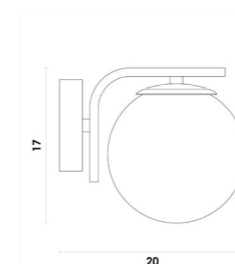

SQ005
Dourado / Branco

1*5W
E27 BOLINHA
Metal / Vidro

LPE2702G4527/LPE2703G4527