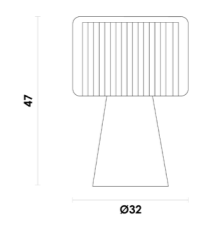

8*10W
E14 VELA
Vidro / Metal

MALIA
PENDENTE/ARANDELA/ABAJUR

MALIPD01TR10
Transparente / Bege

MALIAR01TR10
Transparente / Bege

MALIAB01TR10
Transparente / Bege

1*40W
E27 BULBO
Vidro / Tecido

LPE2702A5527/LPE2703A5527