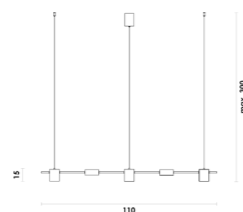

1*8W 3000K 738lm
LED INTEGRADO BIVOLT
Metal / Acrílico

PUSH
PENDENTE

PUS1PD01PT10
Preto

5*6W 3000K 2400lm
LED INTEGRADO BIVOLT
Metal / Acrílico

TRACOLLA
PENDENTE

TRA1PD01PT10
Preto / Branco

1*30W 3000K 2280lm
LED INTEGRADO BIVOLT
Acrílico / Metal