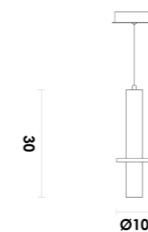

PENDENTE

BC008W
Dourado / Branco

BC008GR
Dourado / Verde

BC008B
Dourado / Preto

1*20W
G9 HALOPIN SMD
Metal / Mármore

LPG902SMD27/LPG903SMD27

ELASTIC

PENDENTE