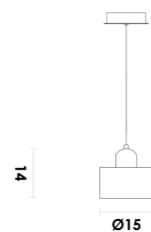

NORDIC

PENDENTE

BC007W
Dourado / Branco

BC007GR
Dourado / Verde

BC007B
Dourado / Preto

1*40W
E27 BOLINHA
Metal / Mármore

LPE2702G4527/LPE2703G4527

NORDIC I