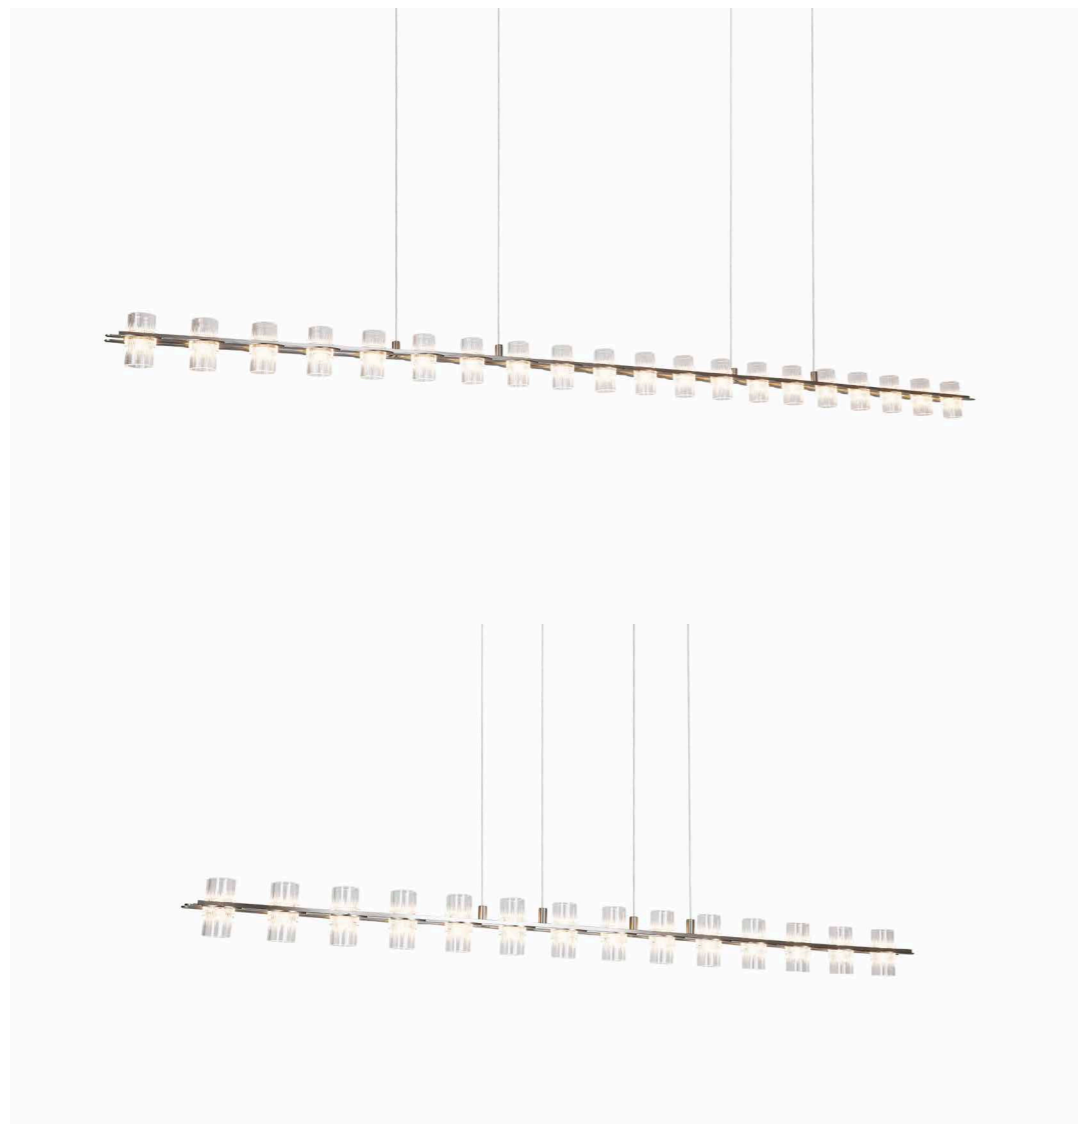

BISOT
PENDENTE

BISIPD01GR20
Grafite / Transparente
1*66W 3000K 2500lm

BISIPD01GR10
Grafite / Transparente
1*48W 3000K 1820lm

LED INTEGRADO BIVOLT
Metal / Policarbonato