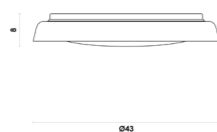

MISIPS01TR043
Transparente
1*24W 3000K 1400lm

LED INTEGRADO BIVOLT
Metal / PS