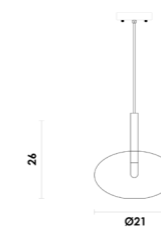

1*40W
E27 BULBO
Metal / Vidro

💡 LPE2702A5527/LPE2703A5527

CAJU
COLUNA

RZ004G
Bronze / Conhaque

1*40W
E27 BULBO
Metal / Vidro

🔦 LPE2702A5527/LPE2703A5527

FILÓ
PENDENTE

RZ005
Bronze / Transparente