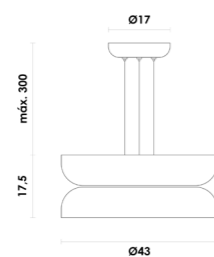

CASIPD01TR30
Transparente / Dourado
1*18W 3000K 1350lm

LED INTEGRADO BIVOLT
Vidro / Metal

GAMELA

PENDENTE

GAMIPD01OP10
Opalino / Branco
1*10W 3000K 400lm

GAMIPD01OP20
Opalino / Branco
2*10W 3000K 800lm

LED INTEGRADO BIVOLT
Vidro / Metal