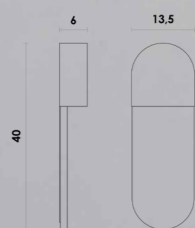

MUH1AR01E018
Leitoso / Dourado

1*5W 2700K 700lm
LED INTEGRADO BIVOLT
Vidro / Metal

GNOCHI
ARANDELA

GNO1AR01TR011
Transparente / Dourado

1*3W 2700K 270lm
LED INTEGRADO BIVOLT
Cristal / Metal

LUNGO

ARANDELA

LUNAR01BG10
Bege / Dourado