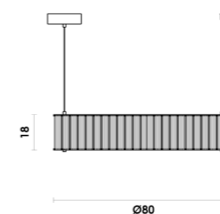

MONILE
PENDENTE

FLOIPD01TR060
Transparente / Dourado

8*40W
E14 VELA
Cristal / Metal

MONIPD01TR080
Transparente / Dourado
1*32W 3000K 1920lm

MONIPD01TR060
Transparente / Dourado
1*25W 3000K 1500lm

LED INTEGRADO BIVOLT
Cristal / Metal