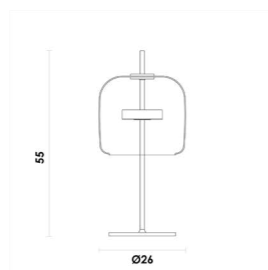

JUJU

ABAJUR

HR006WG
Branco / Dourado

HR006BG
Preto / Dourado

1*40W
E14 BOLINHA
Metal
5*18*43cm

💡 LPE1402G4527/LPE1403G4527

NICKEL

ABAJUR