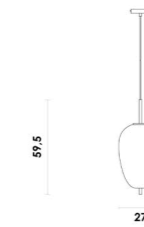

HC015G
Dourado / Branco