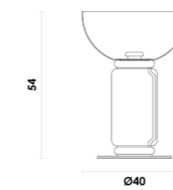

SATIAB01TR10
Transparente / Preto

SATIPD01TR10
Transparente / Preto

1*17W 3000K 440lm
LED INTEGRADO BIVOLT
Vidro / Alumínio