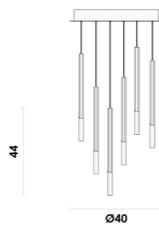

ATOM
PENDENTE

HM019G
Dourado
1*36W 3000K 1188lm
LED INTEGRADO BIVOLT
Metal

PÉTRA
PENDENTE

OC001S
Dourado / Transparente
1*3W 3000K 150lm

OC001L
Dourado / Transparente
6*3W 3000K 900lm

LED INTEGRADO BIVOLT
Metal / Cristal De Rocha