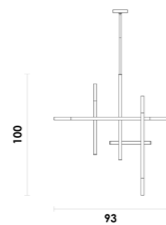

GRO01
Dourado / Branco

8*10W
G9 HALOPIN SMD
Metal / Vidro

LPG902SMD27/LPG903SMD27