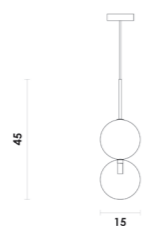

LPG902COB27/LPG903COB27

PETITE
PENDENTE

JO008
Dourado / Transparente

1*28W
G9 HALOPIN COB
Metal / Vidro

 LPG902COB27/LPG903COB27

FLUIRE
PENDENTE

RE006
Dourado

1*45W 3000K 2700lm
LED INTEGRADO BIVOLT
Metal