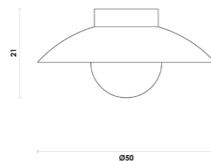

CUIPS01DR050
Dourado / Opalino

1*28W
E27 BULBO
Metal / Vidro

LPE2702A5527/LPE2703A5527

CUIPS01PT025
Preto / Opalino