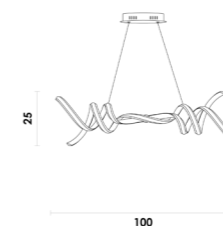

LPG902COB27/LPG903COB27

PETITE
PENDENTE

JO008
Dourado / Transparente

1*28W
G9 HALOPIN COB
Metal / Vidro

 LPG902COB27/LPG903COB27

FLUIRE
PENDENTE

RE006
Dourado

1*45W 3000K 2700lm
LED INTEGRADO BIVOLT
Metal