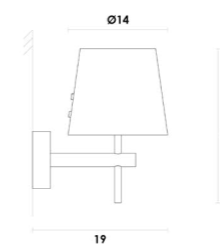

CHIAR01OP20

Opalino / Preto

1*25W 3000K
G9 HALOPIN SMD
Vidro / Metal

LPG902SMD27/LPG903SMD27