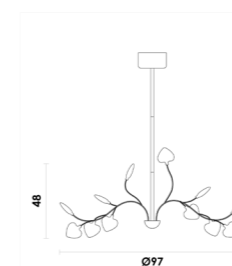

HERA
PENDENTE

AQ030G
Dourado / Transparente

10*40W
E14 VELA
Metal / Cristal

Ø48*49cm

FOGLIA
PENDENTE

OC003
Dourado / Transparente

16*40W
E14 VELA
Metal / Cristal

PARIS
PENDENTE