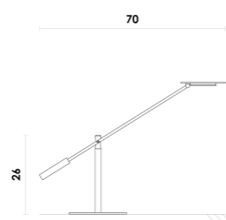

CICLO
ABAJUR

CICIAB01FM10
Fume / Preto

1*25W 3000K
E14 BULBO
Vidro / Metal

 LPE2702A5527/LPE2703A5527

LEGI
ABAJUR

LEGIAB01CZ10
Cinza

1*9W 3000K 600lm
LED INTEGRADO BIVOLT
Metal

KALE