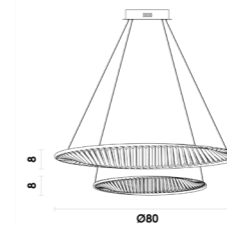

MEDEA
PENDENTE/ARANDELA

G9 HALOPIN COB
Metal / Vidro

LPG902COB27/LPG903COB27

INIS
PENDENTE

DW012S
Dourado / Transparente
1*72W 3000K 2705lm

DW012L
Dourado / Transparente
2*122W 3000K 4200lm
LED INTEGRADO BIVOLT
Metal / Cristal