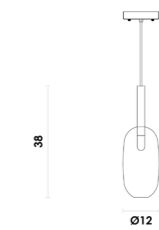

RZ007
Bronze / Transparente