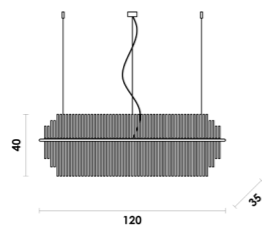

DOPIPD01TR120
Transparente / Dourado

24*25W
G9 HALOPIN COB
Vidro / Metal

LPG902COB27/LPG903COB27