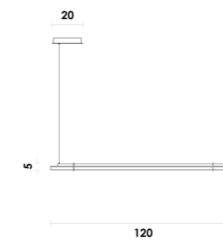

PR11PD01DR10
Dourado / Transparente

1*18W 3000K 1440lm
LED INTEGRADO BIVOLT
Metal / Cristal