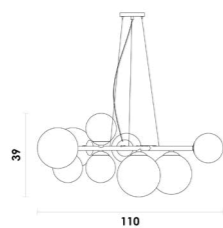

RE010L
Dourado / Transparente

9*25W
G9 HALOPIN COB
Metal / Vidro

LPG902COB27/LPG903COB27