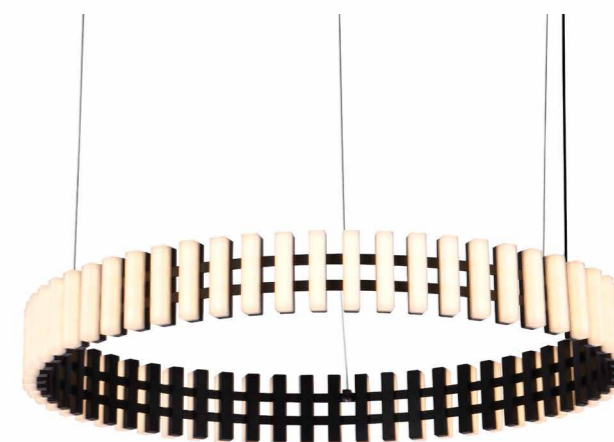

1*7W 3000K 290lm
LED INTEGRADO BIVOLT
Inox / Acrílico

GR11PD01DR10

Dourado / Branco

1*19W 3000K 1260lm
LED INTEGRADO BIVOLT
Inox / Acrílico

XYLO
PENDENTE

XYLIPD01PT20
Preto / Branco
1*48W 3000K 2900lm

XYLIPD01PT10
Preto / Branco
1*35W 3000K 2100lm