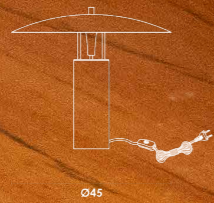

1*40W
E27 BULBO
Madeira / Metal

 LPE2702A5527/LPE2703A5527

PIRA
ABAJUR

PIR1AB01PT045
Preto / Latão

PIR1AB01BG045
Bege / Preto

1*10W
GU10 MR16
Mármore / Metal

⚡ LP214C/LP214CN/LP214CQ
LP216C/LP249CN/LP249CQ

JOY
ABAJUR