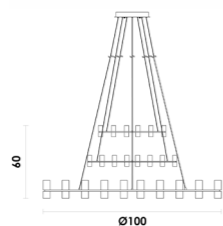

JJ003
Dourado / Branco
72*2W 3000K 11520lm