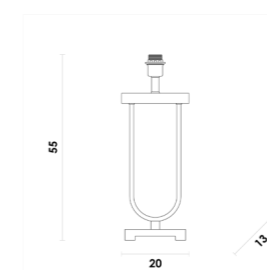

GL022G
Dourado

1*40W
E27 BULBO
Metal

LPE2702A5527/LPE2703A5527