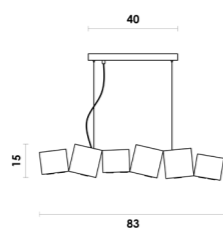

TERIPD01DR083
Dourado / Branco

1*18W 3000K 1080lm
LED INTEGRADO BIVOLT
Metal / Acrílico