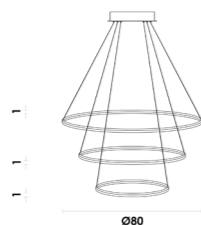

KW002G
Dourado / Branco

KW002B
Preto / Branco

1*39W 3000K 3120lm
LED INTEGRADO BIVOLT
Metal / Silicone