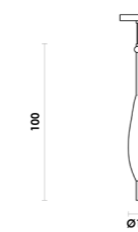

LPE2702A5527/LPE2703A5527

FRIIPD01JT024
Jateado / Dourado

1*40W
E27 BULBO
Vidro / Metal

LPE2702A5527/LPE2703A5527

MIST PENDENTE

MIS2PD01BR016
Branco / Preto

MIS1PD01BR010
Branco / Preto

1*5W 3000K 300lm
LED INTEGRADO BIVOLT
Vidro / Metal