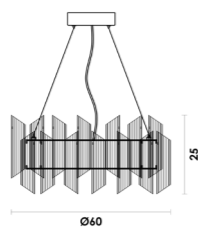

FLOIPD01TR060
Transparente / Dourado

8*40W
E14 VELA
Cristal / Metal