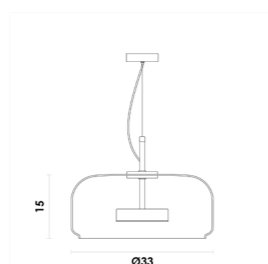

HM011GC
Dourado / Transparente

HM012GC
Dourado / Transparente

1*10W 3000K 300lm
LED INTEGRADO BIVOLT
Metal / Vidro