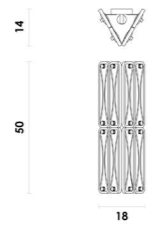

SATIPD01TR10
Transparente / Preto

1*17W 3000K 440lm
LED INTEGRADO BIVOLT
Vidro / Alumínio

ARIA
PENDENTE/ARANDELA

ARIAR01TRIO
Transparente / Dourado

2*10W
E14 VELA
Vidro / Metal

ARIIPD01TRIO
Transparente / Dourado