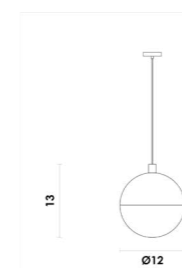

1*6W 3000K 300lm
LED INTEGRADO BIVOLT
Metal / Acrílico