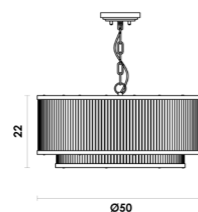

 LPG902SMD27/LPG903SMD27

ODEON
PENDENTE

ODEIPD01TR050
Transparente / Dourado

6*40W
E14 BOLINHA/VELA
Metal / Vidro

 LPE1402G4527/LPE1403G4527

STRATO

PENDENTE

STRIPD01TR056
Transparente / Dourado