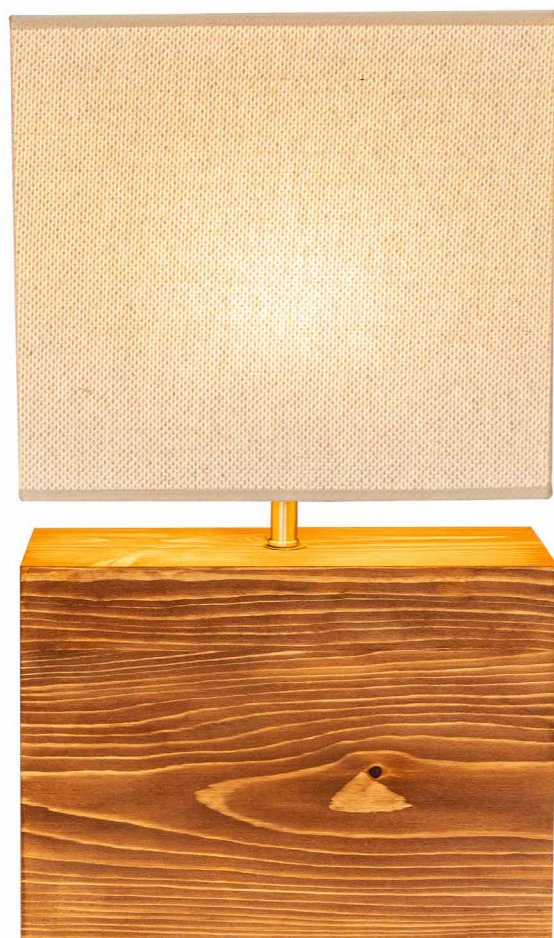

CUBES

ABAJUR

CUB1AB01TR012
Transparente

1*40W
E27 BULBO
Cristal

 LPE2702A5527/LPE2703A5527

BALI

ABAJUR

BALIAB01NA030
Natural