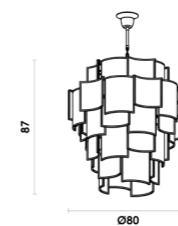

HER1PD01DR080
Dourado / Leitoso

24*15W

E27 BOLINHA

Metal / Acrílico

LPE2702G4527/LPE2703G4527