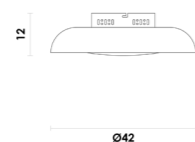

LED INTEGRADO BIVOLT
Metal / Acrílico

BOWL

PLAFON

BOWIPS01BR055
Branco / Dourado
1*36W 3000K 2520lm

BOWIPS01BR042
Branco / Dourado
1*18W 3000K 1260lm
LED INTEGRADO BIVOLT
Metal / Acrílico

CHAMFER

PLAFON

CHAIPS01MD050
Madeira / Branco
1*36W 3000K 2300lm