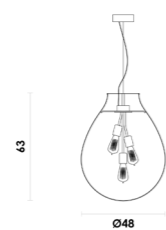

RZ001EL
Bronze / Conhaque

3*40W
E27 BULBO
Metal / Vidro

💡 LPE2702A5527/LPE2703A5527