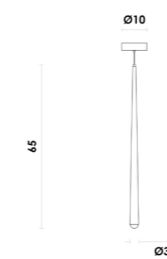

FALIPD01PT062
Preto

1*8W 3000K 738lm
LED INTEGRADO BIVOLT
Metal / Acrílico