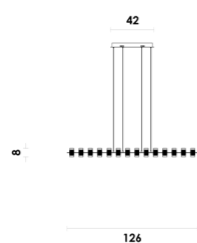

LED INTEGRADO BIVOLT
Metal / Policarbonato