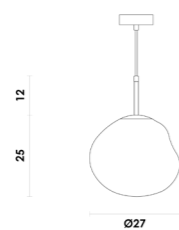

1*18W 3000K 1080lm
LED INTEGRADO BIVOLT
Vidro / Metal

MEL
PENDENTE

MEL1PD01DR10
Dourado

1*25W
E27 BULBO
Acrílico / Metal

LPE2702A5527/LPE2703A5527

MIELE
PENDENTE

MIEIAB01AB10
Âmbar / Dourado

1*40W
E27 BULBO
Vidro / Metal