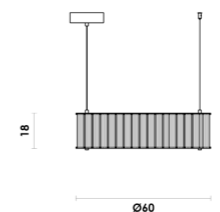

MONILE
PENDENTE

FLOIPD01TR060
Transparente / Dourado

8*40W
E14 VELA
Cristal / Metal

MONIPD01TR080
Transparente / Dourado
1*32W 3000K 1920lm

MONIPD01TR060
Transparente / Dourado
1*25W 3000K 1500lm

LED INTEGRADO BIVOLT
Cristal / Metal