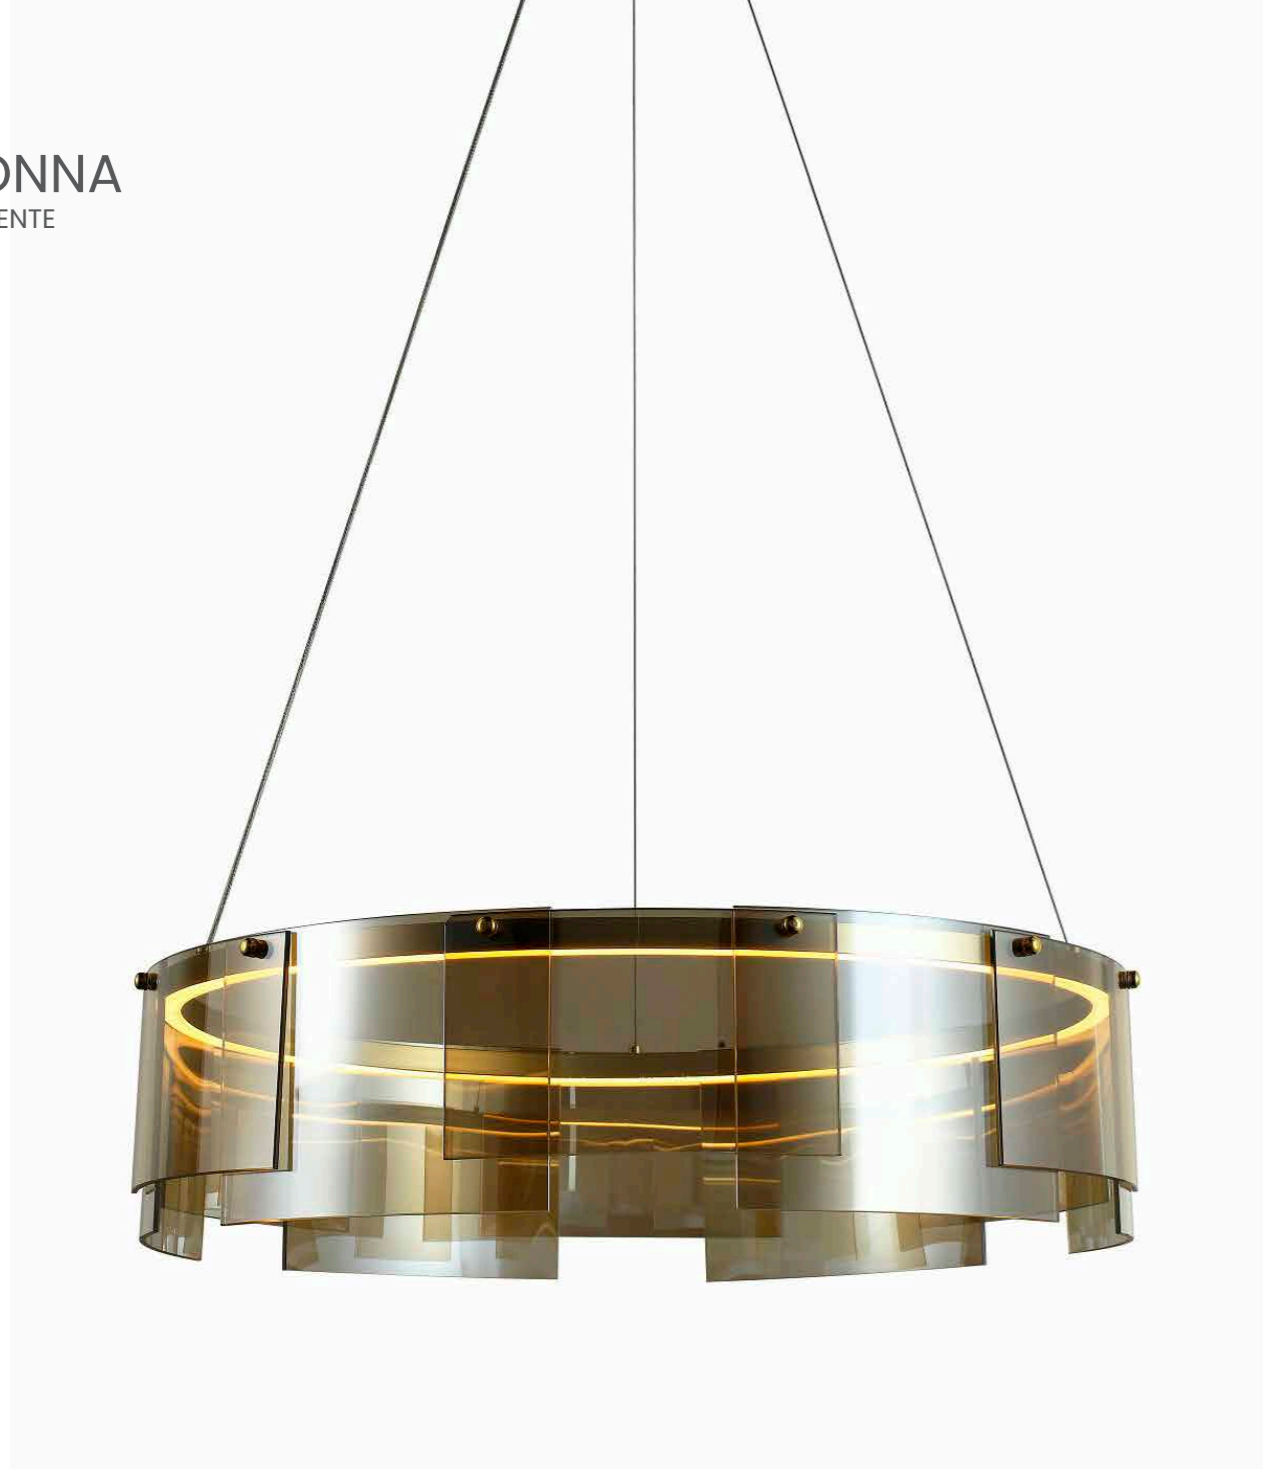

INIS
PENDENTE

DW012S
Dourado / Transparente
1*72W 3000K 2705lm

DW012L
Dourado / Transparente
2*122W 3000K 4200lm
LED INTEGRADO BIVOLT
Metal / Cristal

GONNA

PENDENTE

GONIPD01DR060
Dourado / Champanhe

1*24W 3000K 1920lm
LED INTEGRADO BIVOLT
Metal / Vidro