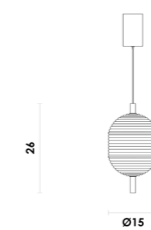

CASIPD01TR20
Transparente / Dourado
1*14W 3000K 1050lm

LED INTEGRADO BIVOLT
Vidro / Metal