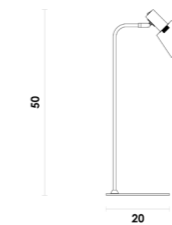

ME002
Dourado / Preto

1*40W
E14 VELA
Metal / Tecido