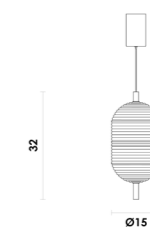

CASIPD01TR30
Transparente / Dourado
1*18W 3000K 1350lm

LED INTEGRADO BIVOLT
Vidro / Metal