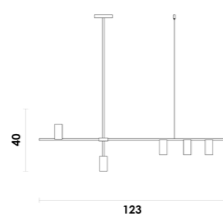

MORIPD01DR123

Dourado / Preto

5*40W
E27 BOLINHA
Metal

LPE2702G4527/LPE2703G4527