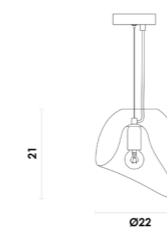

MIEIPD01AB10
Âmbar / Dourado

1*40W
E27 BULBO
Vidro / Metal

LPE2702A5527/LPE2703A5527