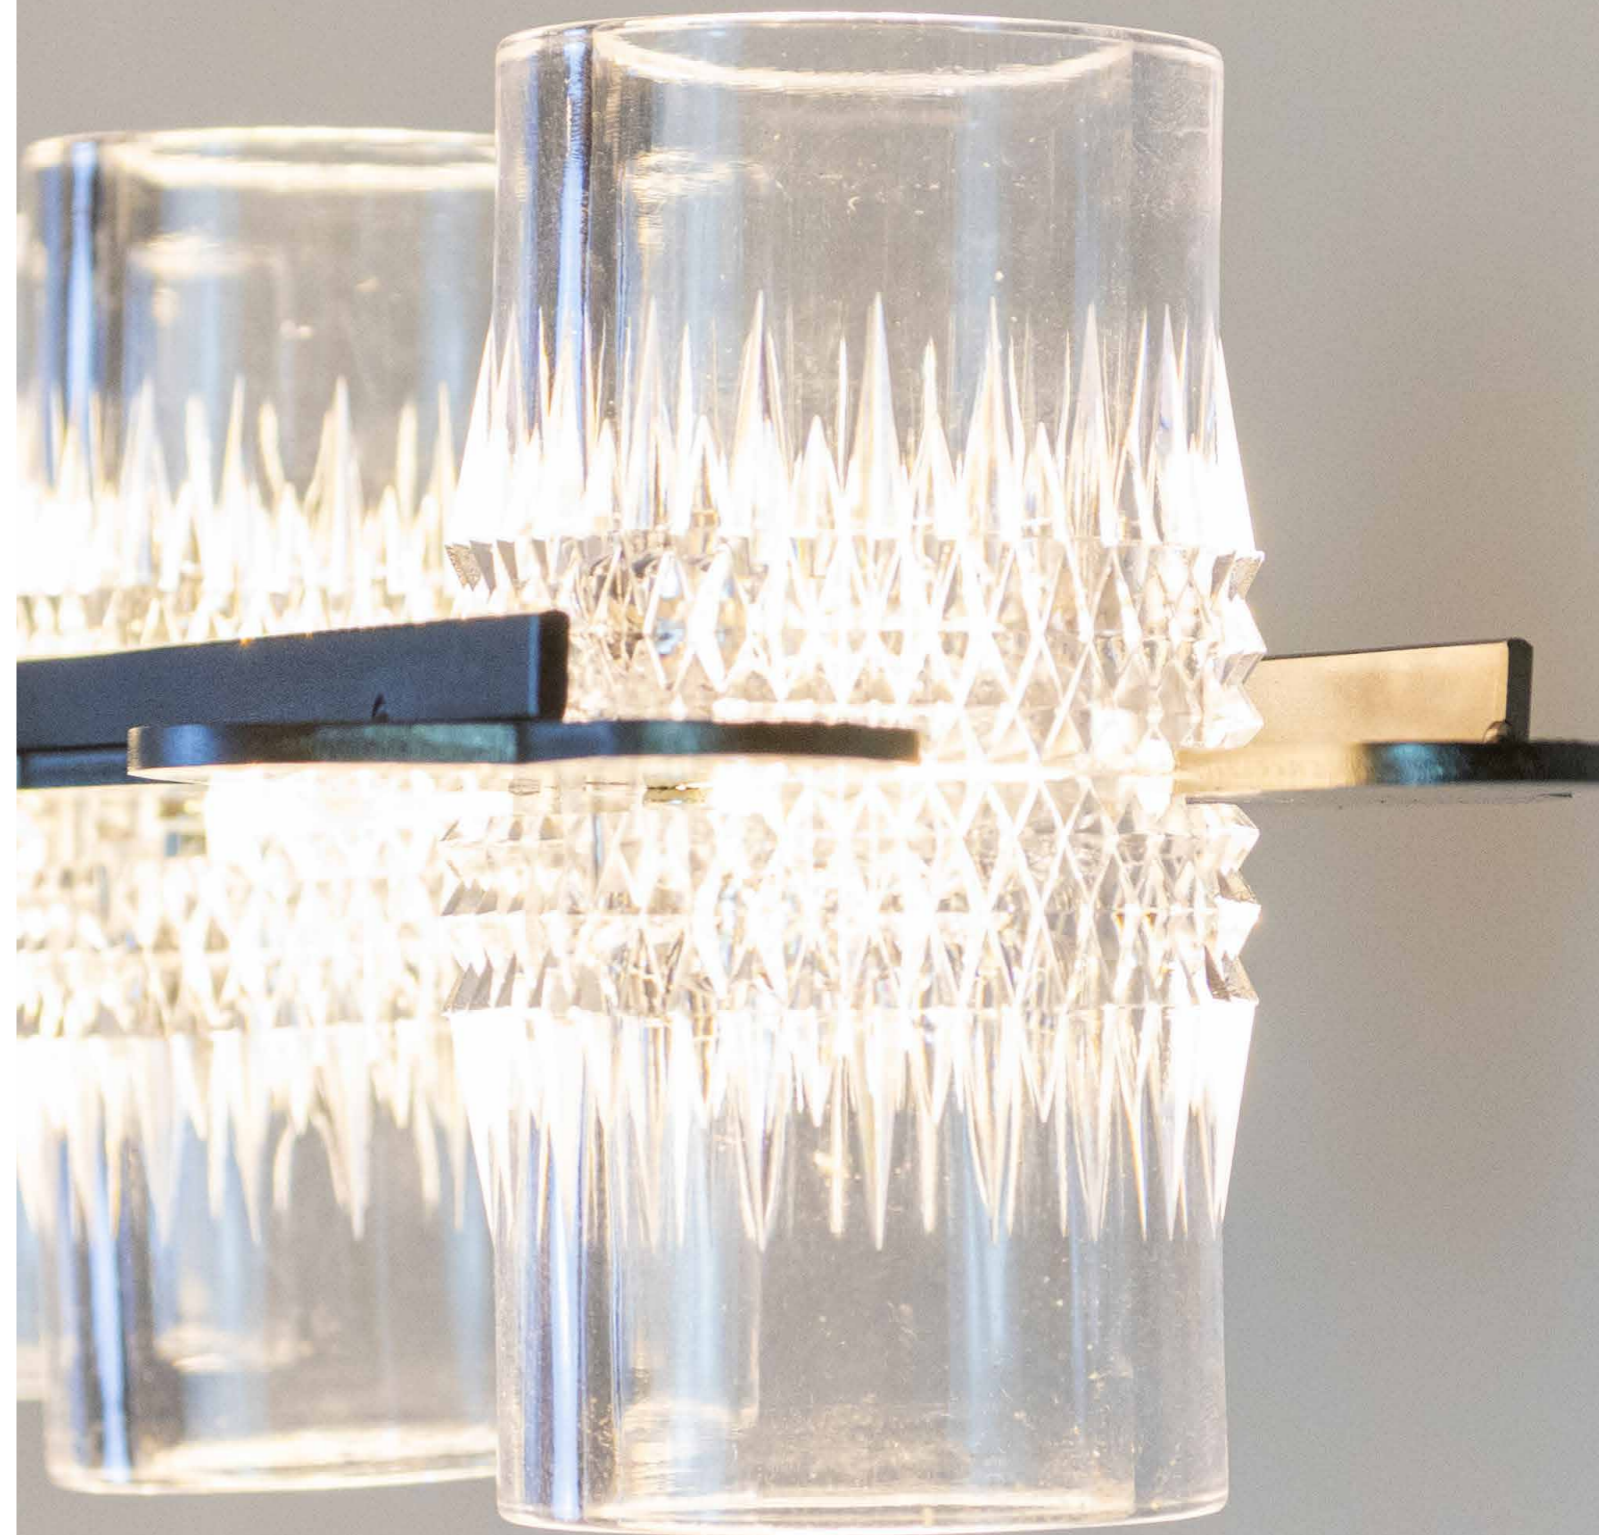

BISOT
PENDENTE

BISIPD01GR20
Grafite / Transparente
1*66W 3000K 2500lm

BISIPD01GR10
Grafite / Transparente
1*48W 3000K 1820lm

LED INTEGRADO BIVOLT
Metal / Policarbonato