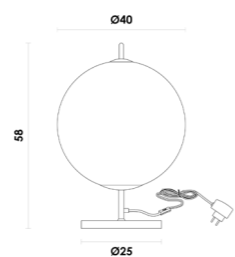

GLO1CL010P10
Opalino / Preto
1*10W 3000K 1310lm