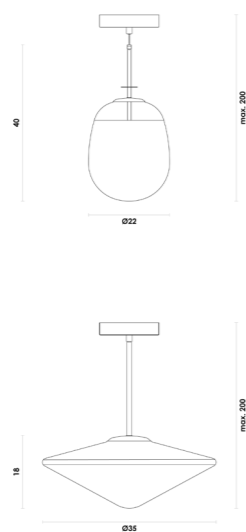

1*25W
G9 HALOPIN SMD
Vidro / Metal

💡 LPG902SMD27/LPG903SMD27

GALLETA

PENDENTE

GALIPD01BR035
Branco / Preto

1*24W 3000K 1355lm
LED INTEGRADO BIVOLT
PE / Metal

MELLOW

PENDENTE