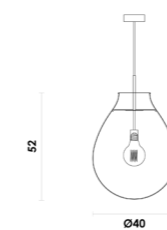

RZ001L
Bronze / Conhaque

1*40W
E27 BULBO
Metal / Vidro

💡 LPE2702A5527/LPE2703A5527