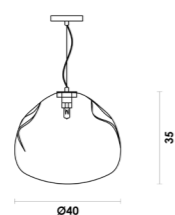

FLUIPD01CQ040
Conhaque / Dourado