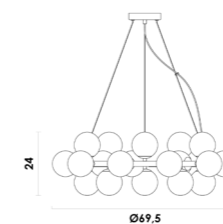

JO005
Dourado / Conhaque
25*5W