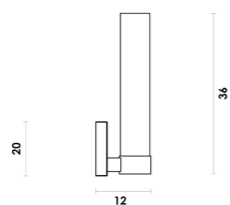

FLUIAR01DR012
Dourado / Branco

1*10W
E14 VELA
Metal / Acrílico