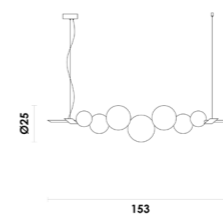

ZEEIPD01DR10
Dourado / Transparente

1*12W 3000K 300lm
LED INTEGRADO BIVOLT
Vidro / Metal