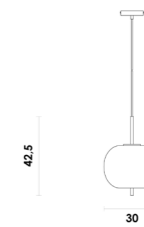

HC016G
Dourado / Branco