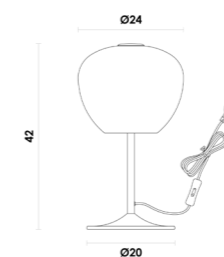

NAG1AB01GR10
Grafite / Opalino

3*28W
G9 HALOPIN SMD
Metal / Vidro

LPG902SMD27/LPG903SMD27