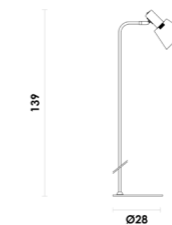

ME002
Dourado / Preto

1*40W
E14 VELA
Metal / Tecido