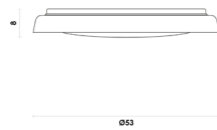

MISIPS01TR053
Transparente
1*42W 3000K 2300lm