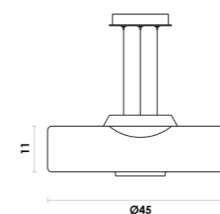

ART1PD01AB045
Âmbar / Dourado