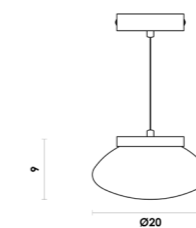

THEIAR01CH020
Champanhe / Dourado

THEIPD01CH020
Champanhe / Dourado
1*5W 3000K 300lm
LED INTEGRADO BIVOLT
Vidro / Metal