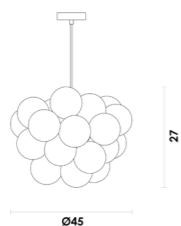

VIGIPD01TR045
Transparente / Cromado

5*25W
G9 HALOPIN COB
Vidro / Metal

LPG902COB27/LPG903COB27