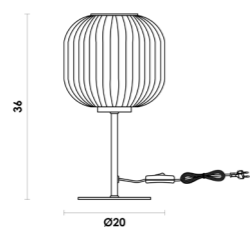

DENICLO1LT030

Latão / Cinza

1*40W
E27 BULBO
Metal / Vidro

💡 LPE2702A5527/LPE2703A5527

DENIABO1LT020

Latão / Cinza

1*40W
E27 BOLINHA
Metal / Vidro

💡 LPE2702G4527/LPE2703G4527