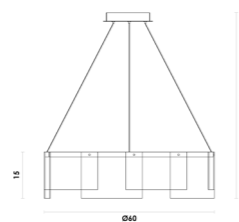

INIS
PENDENTE

DW012S
Dourado / Transparente
1*72W 3000K 2705lm

DW012L
Dourado / Transparente
2*122W 3000K 4200lm
LED INTEGRADO BIVOLT
Metal / Cristal

GONNA

PENDENTE

GONIPD01DR060
Dourado / Champanhe

1*24W 3000K 1920lm
LED INTEGRADO BIVOLT
Metal / Vidro