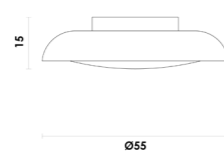

LED INTEGRADO BIVOLT
Metal / Acrílico

BOWL

PLAFON

BOWIPS01BR055
Branco / Dourado
1*36W 3000K 2520lm

BOWIPS01BR042
Branco / Dourado
1*18W 3000K 1260lm
LED INTEGRADO BIVOLT
Metal / Acrílico

CHAMFER

PLAFON

CHAIPS01MD050
Madeira / Branco
1*36W 3000K 2300lm