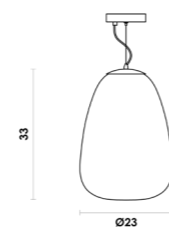

DOPIPD01TR120
Transparente / Dourado

24*25W
G9 HALOPIN COB
Vidro / Metal

 LPG902COB27/LPG903COB27

VESPER
PENDENTE

VES2PD01OP020
Opalino / Branco

VES3PD01OP033
Opalino / Branco

VES1PD01OP023
Opalino / Branco