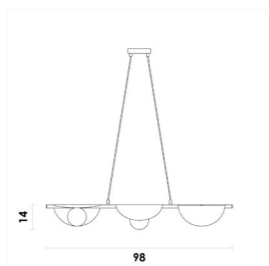

CACAU
PENDENTE/ARANDELA

HL009
Dourado / Branco

1*25W
G9 HALOPIN SMD
Metal / Vidro

💡 LPG902SMD27/LPG903SMD27

HL010
Dourado / Branco

3*25W
G9 HALOPIN SMD
Metal / Vidro

💡 LPG902SMD27/LPG903SMD27

IBIRA
PENDENTE/ARANDELA