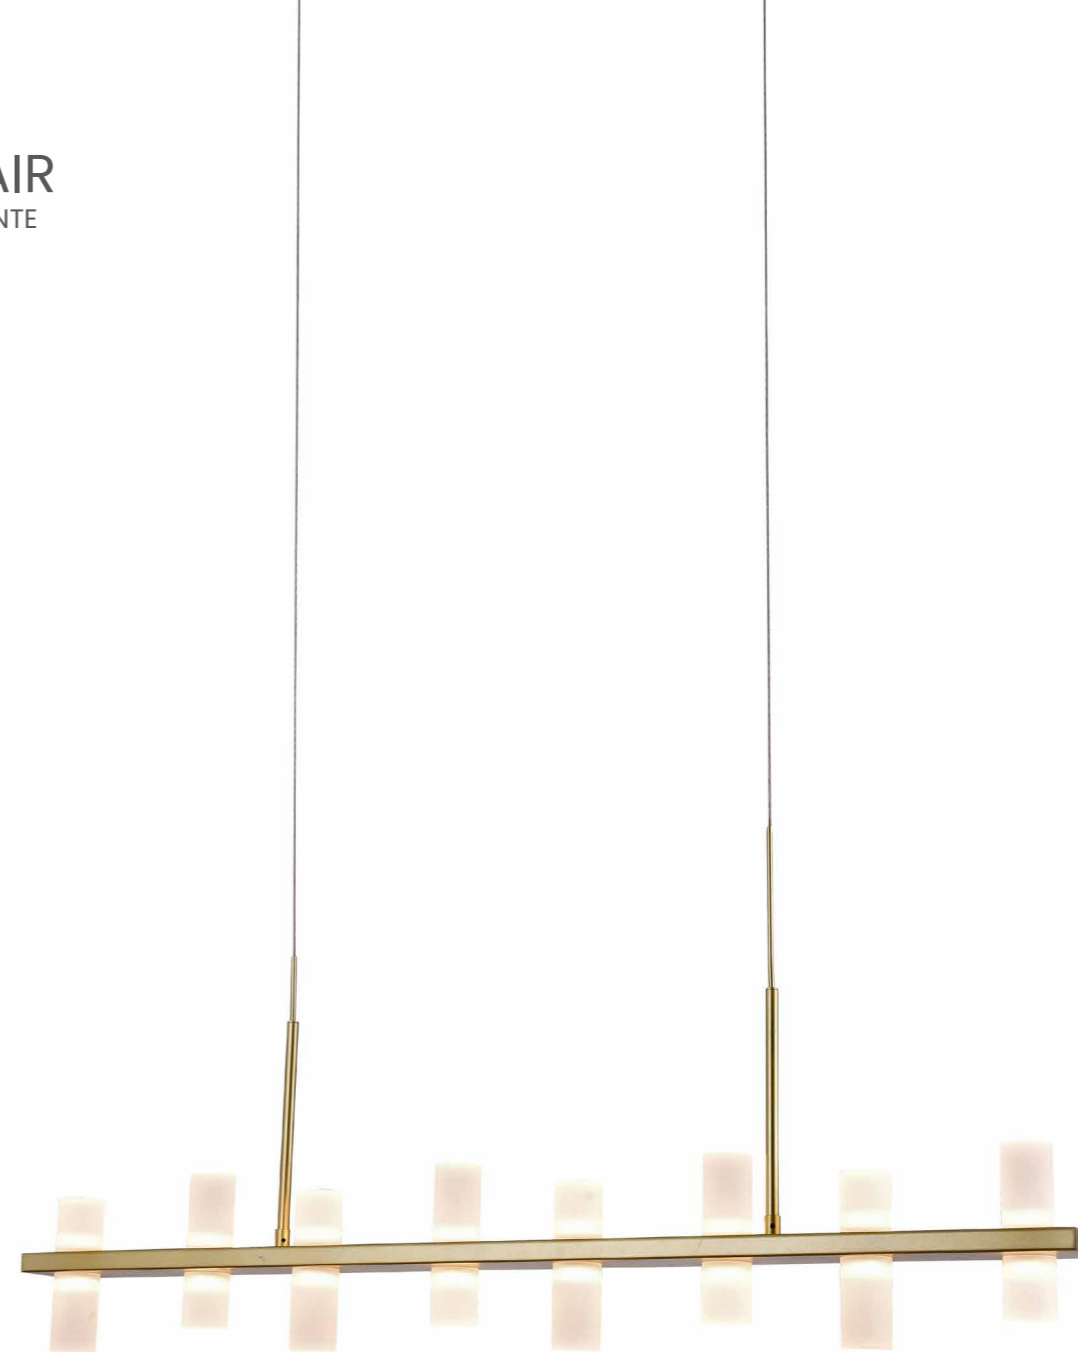

CLAIR

PENDENTE

JJ011
Dourado / Branco

16*2W 2700K 2560lm
LED INTEGRADO BIVOLT
Metal / Acrílico