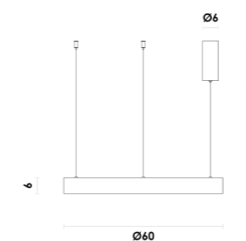

KAPHI

PENDENTE

KAPIPD01CF10

Café / Branco

1*30W 3000K 2100lm
LED INTEGRADO BIVOLT
Metal / Acrílico

BIRDIE
PENDENTE

KW002G
Dourado / Branco

KW002B
Preto / Branco