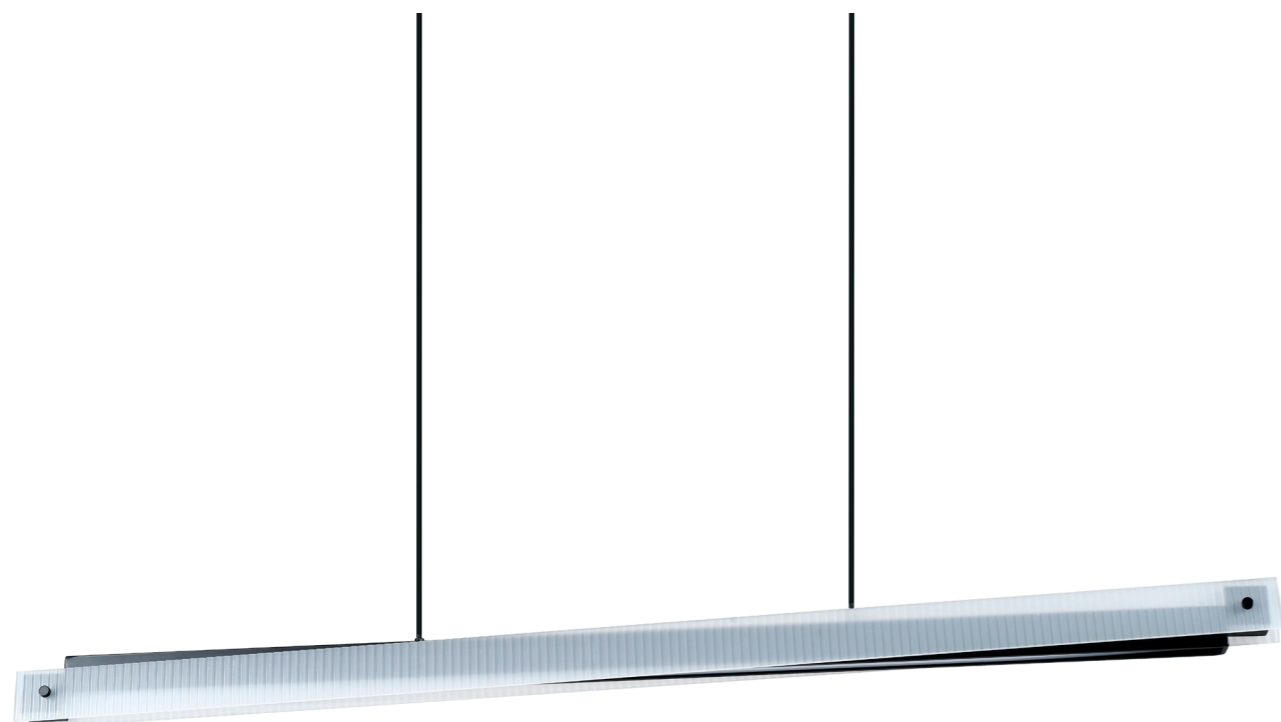

CHEMISE

PENDENTE

CHEIPD01BG10
Bege / Dourado

1*30W 3000K 1079lm
LED INTEGRADO BIVOLT
Tecido / Metal

TOURER

PENDENTE

TOUIPD01PT10
Preto / Branco

1*16,6W 3000K 257lm
LED INTEGRADO BIVOLT
Metal / Acrílico