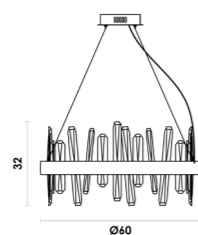

KRYIPD01DR060
Dourado / Transparente

1*46W 3000K 2800lm
LED INTEGRADO BIVOLT
Metal / Cristal