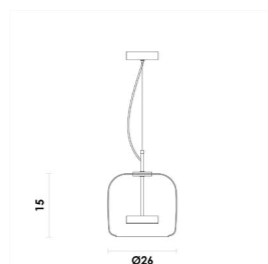

HM011GC
Dourado / Transparente

HM012GC
Dourado / Transparente

1*10W 3000K 300lm
LED INTEGRADO BIVOLT
Metal / Vidro