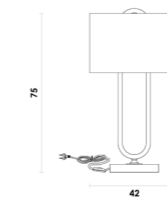

BC009

Dourado / Branco

1*40W

E27 BULBO

Metal / Tecido

💡 LPE2702A5527/LPE2703A5527