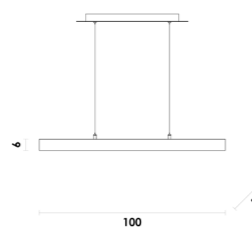

GR11PD01DR10

Dourado / Branco

1*19W 3000K 1260lm
LED INTEGRADO BIVOLT
Inox / Acrílico