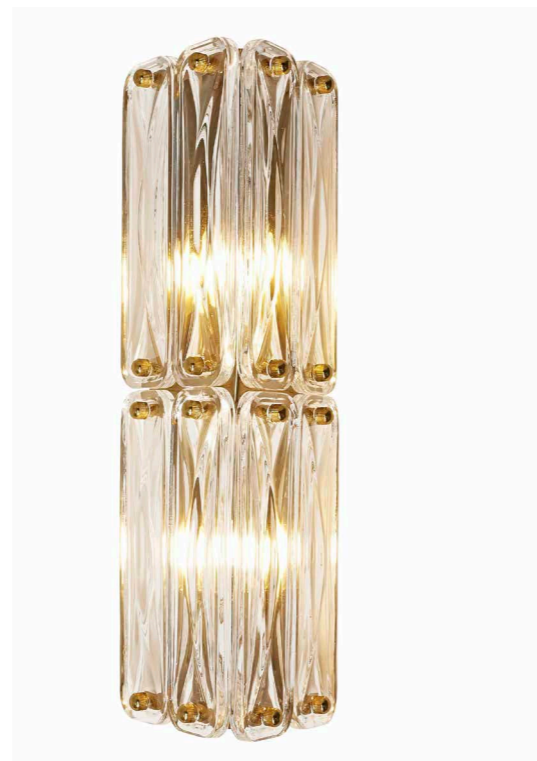

SATIPD01TR10
Transparente / Preto

1*17W 3000K 440lm
LED INTEGRADO BIVOLT
Vidro / Alumínio

ARIA
PENDENTE/ARANDELA

ARIAR01TRIO
Transparente / Dourado

2*10W
E14 VELA
Vidro / Metal

ARIIPD01TRIO
Transparente / Dourado