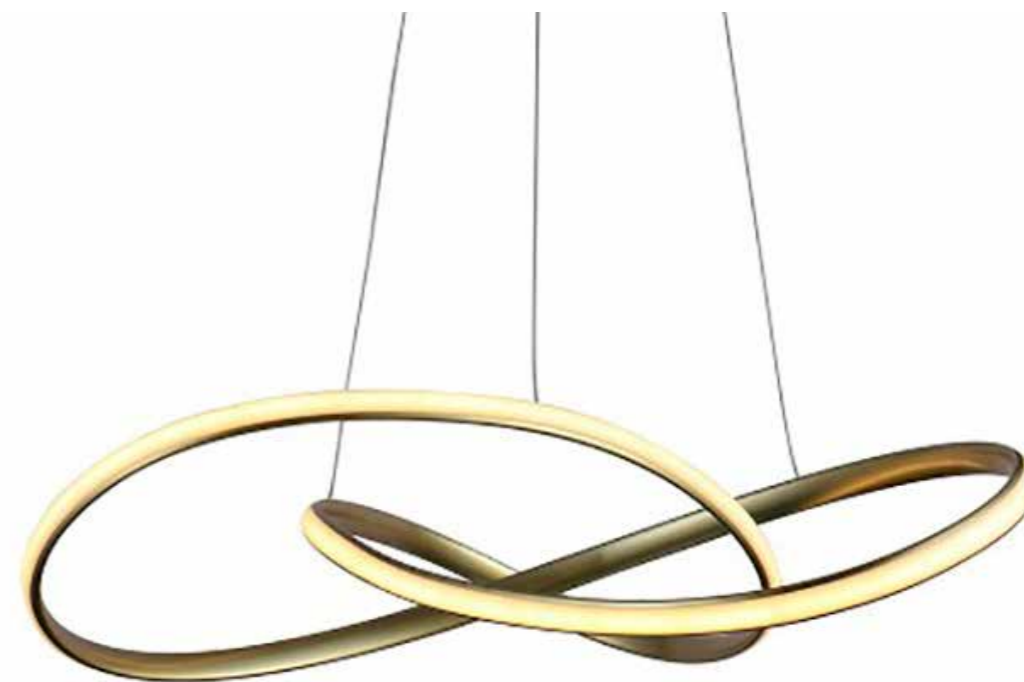

ATOM
PENDENTE

HM019G
Dourado
1*36W 3000K 1188lm
LED INTEGRADO BIVOLT
Metal