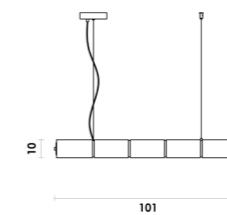

GLACIES

PENDENTE

GLA1PD01TR100

Transparente / Dourado

1*20W 3000K 1200lm
LED INTEGRADO BIVOLT
Vidro / Metal

PRISMA

PENDENTE

PR11PD01DR10
Dourado / Transparente