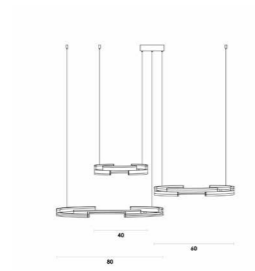

MV004

Dourado

3*40W 3000K 7200lm
LED INTEGRADO BIVOLT
Metal