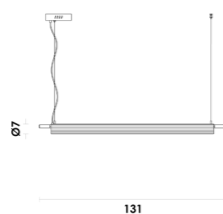

1*18W 3000K 1440lm
LED INTEGRADO BIVOLT
Metal / Cristal

PAGLIA
PENDENTE

PAGIPD01TR10
Transparente / Dourado

1*25W 3000K 2740lm
LED INTEGRADO BIVOLT
Vidro / Metal

TERO
PENDENTE

TERIPD01DR083
Dourado / Branco