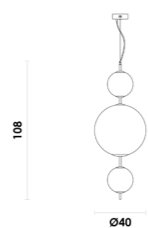

12*3W 3000K 1980lm
LED INTEGRADO BIVOLT
Metal / Acrílico

CAÊ

PENDENTE

DW007
Dourado / Branco

3*7W
G9 HALOPIN SMD
Metal / Vidro

LPG902SMD27/LPG903SMD27

GLOBO
PENDENTE/COLUNA

GLO1PD010P10
Opalino / Preto
1*25W 3000K 2780lm