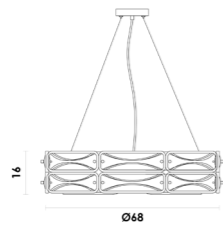

ARIIPD01TRIO
Transparente / Dourado

8*10W
E14 VELA
Vidro / Metal