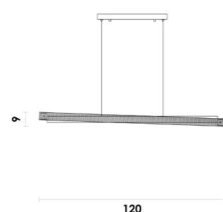

CHEMISE

PENDENTE

CHEIPD01BG10
Bege / Dourado

1*30W 3000K 1079lm
LED INTEGRADO BIVOLT
Tecido / Metal

TOURER

PENDENTE

TOUIPD01PT10
Preto / Branco

1*16,6W 3000K 257lm
LED INTEGRADO BIVOLT
Metal / Acrílico