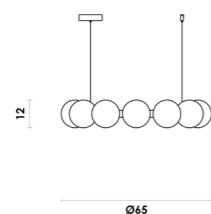

HM022G
Dourado / Transparente

1*4,2W 3000K 252lm
LED INTEGRADO BIVOLT
Metal / Acrílico

BLOMMA

PENDENTE

BLO1PD01AB012
Âmbar / Dourado
1*5W

BLO1PD01AB065
Âmbar / Dourado
12*5W

G9 HALOPIN COB
Vidro / Metal

 LPG902COB27/LPG903COB27