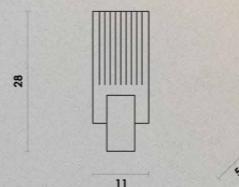

GNOCHI
ARANDELA

GNO1AR01TR011
Transparente / Dourado

1*3W 2700K 270lm
LED INTEGRADO BIVOLT
Cristal / Metal