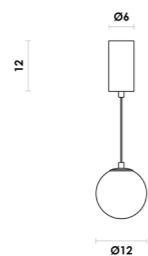

HM022G
Dourado / Transparente

1*4,2W 3000K 252lm
LED INTEGRADO BIVOLT
Metal / Acrílico

BLOMMA

PENDENTE

BLO1PD01AB012
Âmbar / Dourado
1*5W

BLO1PD01AB065
Âmbar / Dourado
12*5W

G9 HALOPIN COB
Vidro / Metal

 LPG902COB27/LPG903COB27