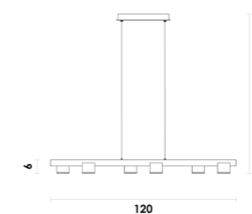

LED INTEGRADO BIVOLT
Metal / Silicone

DOPPIO

PENDENTE

DOP1PD01LT120
Latão
6*5W 3000K 1590lm
LED INTEGRADO BIVOLT
Alumínio / Acrílico

SCALA

PENDENTE

SCA1PD01DR019
Dourado

3*5W 3000K 600lm
LED INTEGRADO BIVOLT
Metal / Acrílico