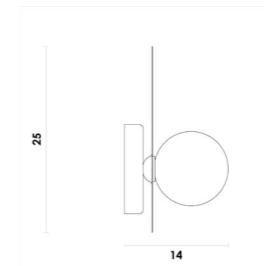

HL015
Preto / Dourado

1*25W
G9 HALOPIN SMD
Metal / Vidro

💡 LPG902SMD27/LPG903SMD27