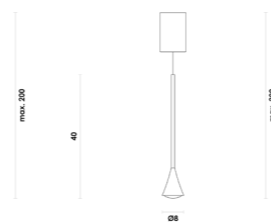

ELA4PD01LT030
Latão