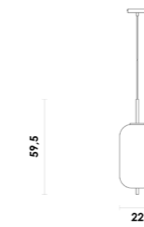

HC014G
Dourado / Branco