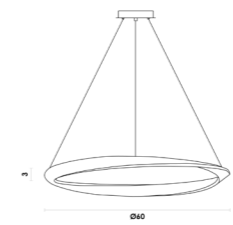

1*39W 3000K 3120lm
LED INTEGRADO BIVOLT
Metal / Silicone

MOBIUS
PENDENTE

MOB1PD01DR060
Dourado

MOB1PD01BR060
Branco

1*24W 3000K 1920lm
LED INTEGRADO BIVOLT
Metal / Acrílico

MATCH

PENDENTE

MV004