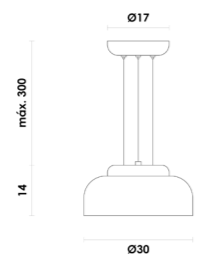

CASIPD01TR30
Transparente / Dourado
1*18W 3000K 1350lm

LED INTEGRADO BIVOLT
Vidro / Metal

GAMELA

PENDENTE

GAMIPD01OP10
Opalino / Branco
1*10W 3000K 400lm

GAMIPD01OP20
Opalino / Branco
2*10W 3000K 800lm

LED INTEGRADO BIVOLT
Vidro / Metal