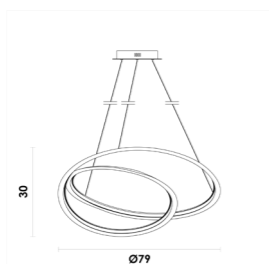

Dourado

3*40W 3000K 7200lm
LED INTEGRADO BIVOLT
Metal

NIMBUS

PENDENTE

NIM1PD01BR100
Branco
1*80W 3000K 7200lm

NIM1PD01BR060
Branco
1*40W 3000K 3600lm
LED INTEGRADO BIVOLT
PE / Metal

INFINI
PENDENTE

DW008G
Dourado
1*61W 3000K 1800lm
LED INTEGRADO BIVOLT
Metal