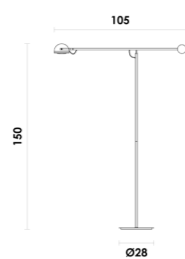

ROTICLOIPTIO
Preto

1*5,7W 3000K 360lm
LED INTEGRADO BIVOLT
Metal