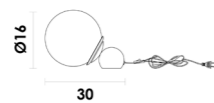

ABAJUR

SAGIAB01VD045
Verde / Dourado

1*40W
E27 BULBO
Vidro / Metal

 LPE2702A5527/LPE2703A5527

DUTTI
ABAJUR

SQ015
Preto / Dourado

1*40W
E14 BOLINHA
Metal / Vidro

💡 LPE1402G4527/LPE1403G4527