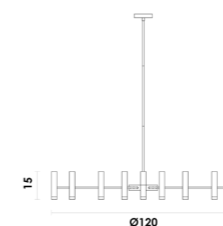

JJ013G
Dourado / Branco

JJ013B
Preto / Branco
20*3W 3000K 4200lm
LED INTEGRADO BIVOLT
Metal / Acrílico