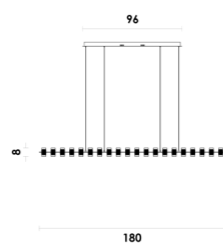

BISIPD01GR20
Grafite / Transparente
1*66W 3000K 2500lm

BISIPD01GR10
Grafite / Transparente
1*48W 3000K 1820lm