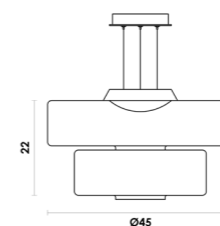

ART2PD01AB045
Âmbar / Dourado

1*7W 3000K 420lm
LED INTEGRADO BIVOLT
Vidro / Metal