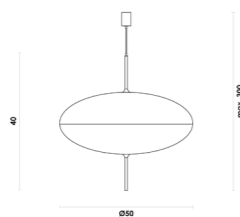

MEL1PD01OP050
Opalino / Preto

1*36W 3000K 3240lm
LED INTEGRADO BIVOLT
Acrílico / Metal