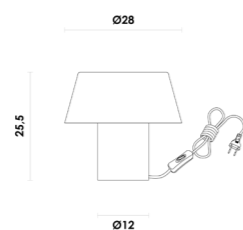

JOY1AB01DR049
Dourado

1*25W
G9 HALOPIN SMD
Metal

 LPG902SMD27/LPG903SMD27

CAMPANA

ABAJUR

CAMIAB01BR10
Branco / Jateado

1*3,5W 3000K 100lm
LED INTEGRADO BIVOLT
Mármore / Vidro

IRIS