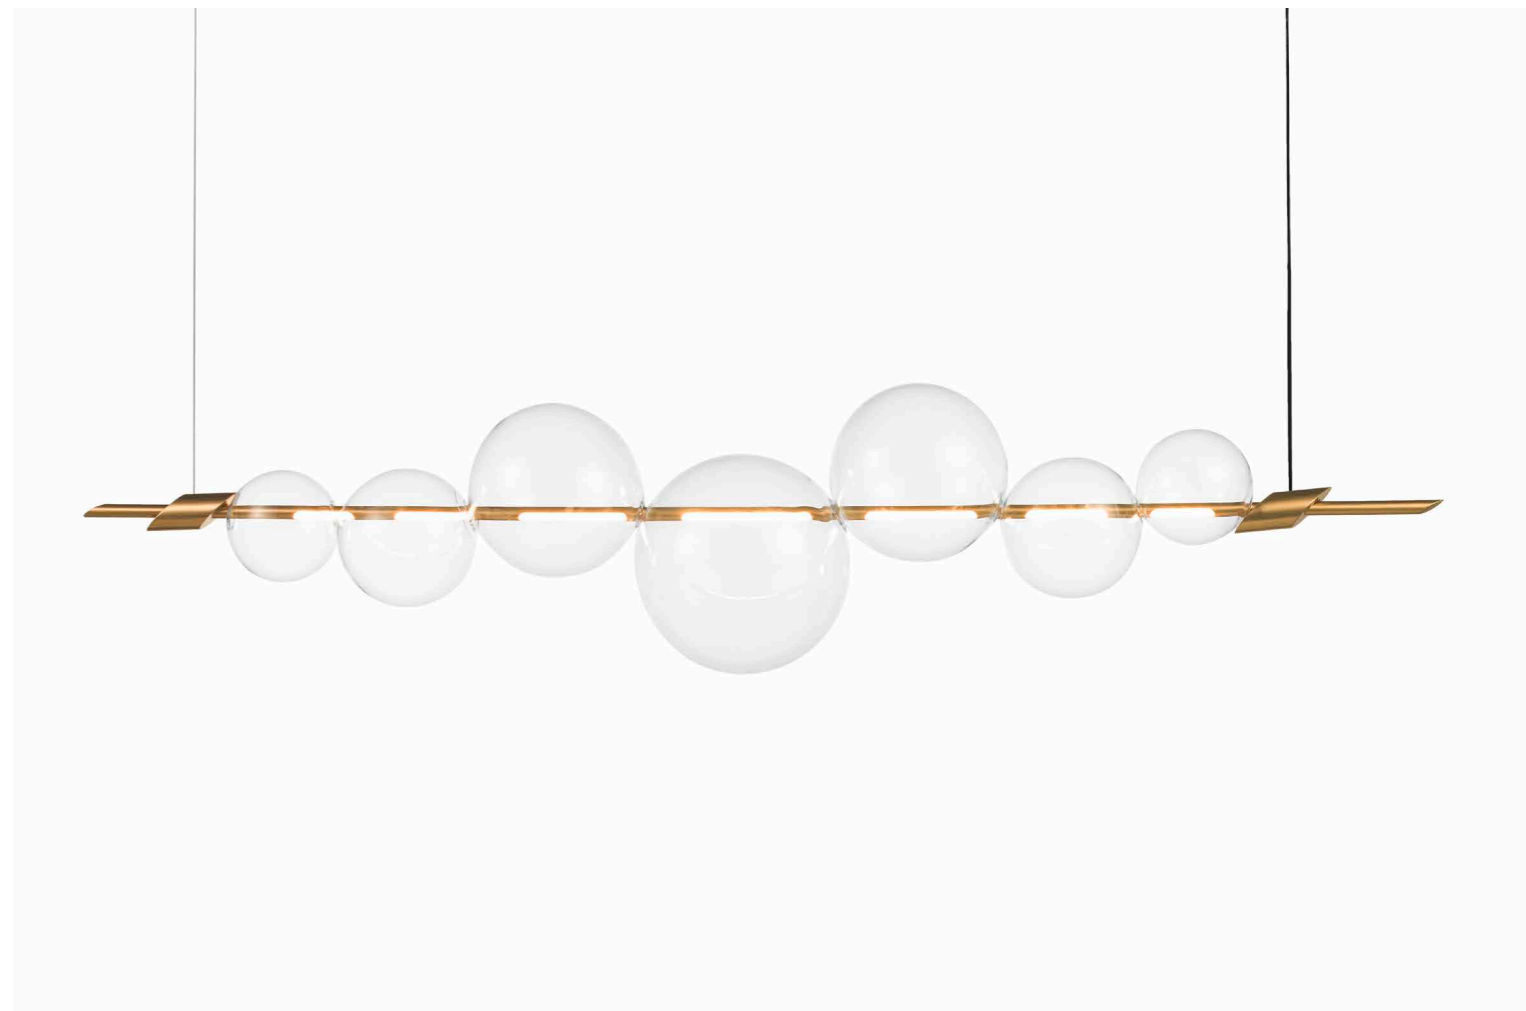

CASIPD01TR30
Transparente / Dourado
1*18W 3000K 1350lm

LED INTEGRADO BIVOLT
Vidro / Metal

GAMELA

PENDENTE

GAMIPD01OP10
Opalino / Branco
1*10W 3000K 400lm

GAMIPD01OP20
Opalino / Branco
2*10W 3000K 800lm

LED INTEGRADO BIVOLT
Vidro / Metal

ZEEP
PENTE

ZEEIPD01DR10
Dourado / Transparente

1*12W 3000K 300lm
LED INTEGRADO BIVOLT
Vidro / Metal

AILS
PENTE

AILIPD01TR30
Transparente / Preto

AILIPD01TR10
Transparente / Preto

AILIPD01TR20
Transparente / Preto