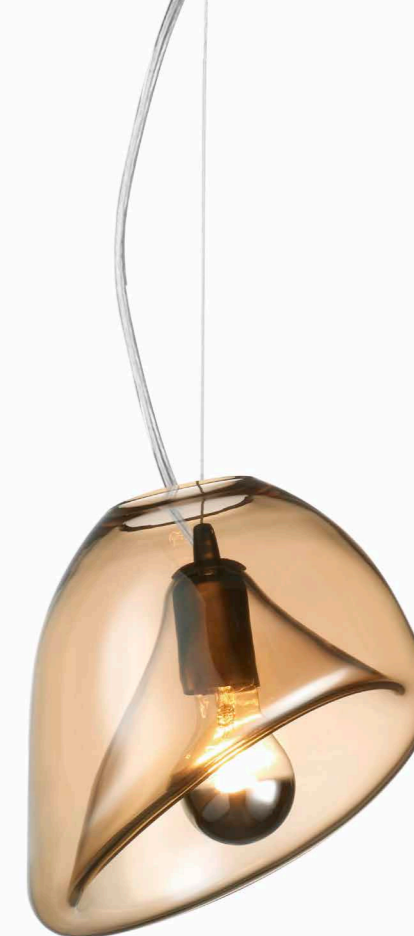

1*18W 3000K 1080lm
LED INTEGRADO BIVOLT
Vidro / Metal

MEL
PENDENTE

MEL1PD01DR10
Dourado

1*25W
E27 BULBO
Acrílico / Metal

LPE2702A5527/LPE2703A5527

MIELE
PENDENTE

MIEIAB01AB10
Âmbar / Dourado

1*40W
E27 BULBO
Vidro / Metal