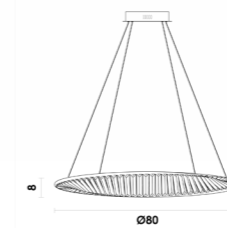

DW012L
Dourado / Transparente
2*122W 3000K 4200lm
LED INTEGRADO BIVOLT
Metal / Cristal