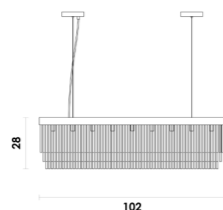

1*18W 3000K 1080lm
LED INTEGRADO BIVOLT
Metal / Acrílico

ESPINO

PENDENTE

ESPIPD01TR10
Transparente / Dourado

9*25W
G9 HALOPIN COB
Metal / Cristal

 LPG902COB27/LPG903COB27

DOPPLER

PENDENTE