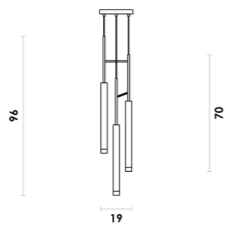

LED INTEGRADO BIVOLT
Metal / Silicone

DOPPIO

PENDENTE

DOP1PD01LT120
Latão
6*5W 3000K 1590lm
LED INTEGRADO BIVOLT
Alumínio / Acrílico

SCALA

PENDENTE

SCA1PD01DR019
Dourado

3*5W 3000K 600lm
LED INTEGRADO BIVOLT
Metal / Acrílico