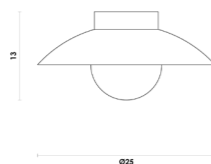

CUIPS01DR025
Dourado / Opalino

1*28W
G9 HALOPIN SMD
Metal / Vidro

LPG902SMD27/LPG903SMD27