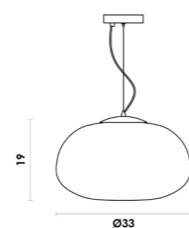

DOPIPD01TR120
Transparente / Dourado

24*25W
G9 HALOPIN COB
Vidro / Metal

 LPG902COB27/LPG903COB27

VESPER
PENDENTE

VES2PD01OP020
Opalino / Branco

VES3PD01OP033
Opalino / Branco

VES1PD01OP023
Opalino / Branco