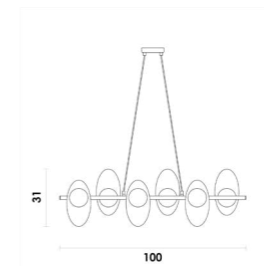

HL011M
Preto / Dourado

6*25W
G9 HALOPIN SMD
Metal / Vidro

💡 LPG902SMD27/LPG903SMD27