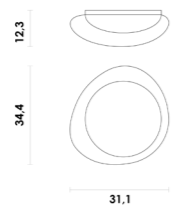

CORE

PLAFON

CORIPL01TR20
Transparente / Branco
1*30W 3000K 1800lm

CORIPL01TR10
Transparente / Branco
1*10W 3000K 600lm

LED INTEGRADO BIVOLT
Acrílico / Metal

SIEVE

PLAFON

SIEIPL01DR10
Dourado / Branco