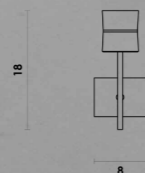

JUG1AR01PT008
Preto / Branco

1*6W 3000K 630lm
LED INTEGRADO BIVOLT
Metal / Acrílico

SOLEIL

ARANDELA

SOL1AR01BR015
Branco / Dourado

1*5W
G9 HALOPIN SMD
Vidro / Metal

LPG902SMD27/LPG903SMD27

MUHAR
ARANDELA