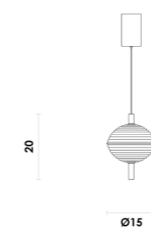

CASIPD01TR10
Transparente / Dourado
1*7W 3000K 525lm

LED INTEGRADO BIVOLT
Vidro / Metal