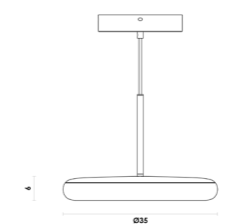

1*25W
G9 HALOPIN SMD
Vidro / Metal

💡 LPG902SMD27/LPG903SMD27

GALLETA

PENDENTE

GALIPD01BR035
Branco / Preto

1*24W 3000K 1355lm
LED INTEGRADO BIVOLT
PE / Metal

MELLOW

PENDENTE