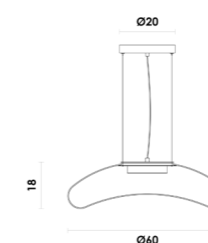

1*18W 3000K 1080lm
LED INTEGRADO BIVOLT
Vidro / Metal

MEL
PENDENTE

MEL1PD01DR10
Dourado

1*25W
E27 BULBO
Acrílico / Metal

LPE2702A5527/LPE2703A5527

MIELE
PENDENTE

MIEIAB01AB10
Âmbar / Dourado

1*40W
E27 BULBO
Vidro / Metal