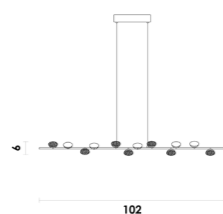

DS002
Preto / Dourado

12*3W 3000K 1980lm
LED INTEGRADO BIVOLT
Metal / Acrílico