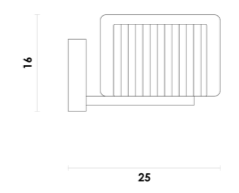

8*10W
E14 VELA
Vidro / Metal

MALIA
PENDENTE/ARANDELA/ABAJUR

MALIPD01TR10
Transparente / Bege

MALIAR01TR10
Transparente / Bege

MALIAB01TR10
Transparente / Bege

1*40W
E27 BULBO
Vidro / Tecido

LPE2702A5527/LPE2703A5527