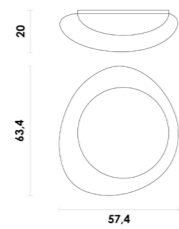

CORIPL01TR20
Transparente / Branco
1*30W 3000K 1800lm