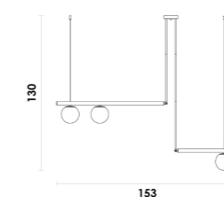

12*3W 3000K 1980lm
LED INTEGRADO BIVOLT
Metal / Acrílico

CAÊ

PENDENTE

DW007
Dourado / Branco

3*7W
G9 HALOPIN SMD
Metal / Vidro

LPG902SMD27/LPG903SMD27

GLOBO
PENDENTE/COLUNA

GLO1PD010P10
Opalino / Preto
1*25W 3000K 2780lm