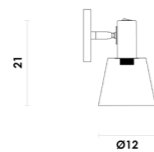

SKO2AR01DR015
Dourado

SKO2AR01BR015
Branco

1*10W 3000K 800lm
LED INTEGRADO BIVOLT
Metal / Acrílico

PIPE
ARANDELA

ME004W
Dourado / Branco

1*40W
E14 VELA
Metal / Tecido

PIPE
ABAJUR/COLUNA

ME003
Dourado / Preto