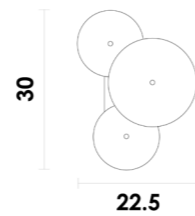

 LPG902COB27/LPG903COB27

MEDEA
PENDENTE/ARANDELA

JO012S
Dourado / Transparente
12*40W

JO012L
Dourado / Transparente
18*40W

JO011
Dourado / Transparente
1*40W

G9 HALOPIN COB
Metal / Vidro

LPG902COB27/LPG903COB27