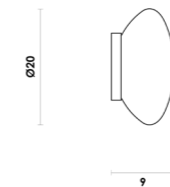

THEIAR01CH020
Champanhe / Dourado

THEIPD01CH020
Champanhe / Dourado
1*5W 3000K 300lm
LED INTEGRADO BIVOLT
Vidro / Metal