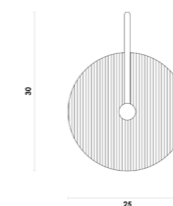

ARANDELA

SQ005
Dourado / Branco

1*5W
E27 BOLINHA
Metal / Vidro

LPE2702G4527/LPE2703G4527

VINYL
ARANDELA

VINIAR01PT030
Preto

VINIAR01DR030
Dourado

1*5W 3000K 400lm
LED INTEGRADO BIVOLT
Vidro / Metal