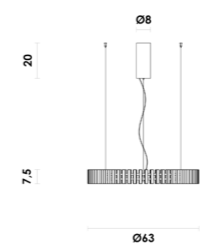

XYLIPD01PT20
Preto / Branco
1*48W 3000K 2900lm

XYLIPD01PT10
Preto / Branco
1*35W 3000K 2100lm

LED INTEGRADO BIVOLT
Metal / Policarbonato