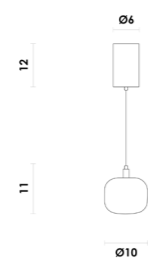

SPIRIT PENDENTE

HM025
Dourado / Transparente

6*3W 3000K 1080lm
LED INTEGRADO BIVOLT
Metal / Acrílico

MIÇA
PENDENTE

MIC1PD01TR10
Transparente / Níquel

MIC1PD01AB10
Âmbar / Dourado

1*3W 3000K 150lm
LED INTEGRADO BIVOLT
Vidro / Metal