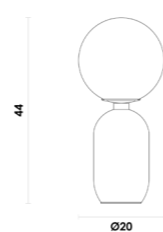

HL020G
Dourado / Branco