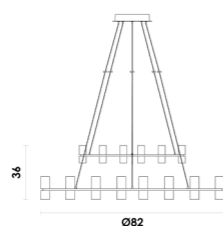

16*2W 2700K 2560lm
LED INTEGRADO BIVOLT
Metal / Acrílico

CANDEL
PENDENTE

JJ003
Dourado / Branco
72*2W 3000K 11520lm

JJ002
Dourado / Branco
42*2W 3000K 6720lm
LED INTEGRADO BIVOLT
Metal / Acrílico

VINTE
PENDENTE