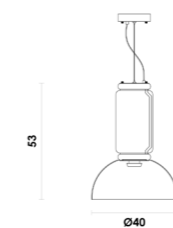

SATIAB01TR10
Transparente / Preto

SATIPD01TR10
Transparente / Preto

1*17W 3000K 440lm
LED INTEGRADO BIVOLT
Vidro / Alumínio