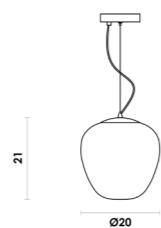

DOPIPD01TR120
Transparente / Dourado

24*25W
G9 HALOPIN COB
Vidro / Metal

 LPG902COB27/LPG903COB27

VESPER
PENDENTE

VES2PD01OP020
Opalino / Branco

VES3PD01OP033
Opalino / Branco

VES1PD01OP023
Opalino / Branco