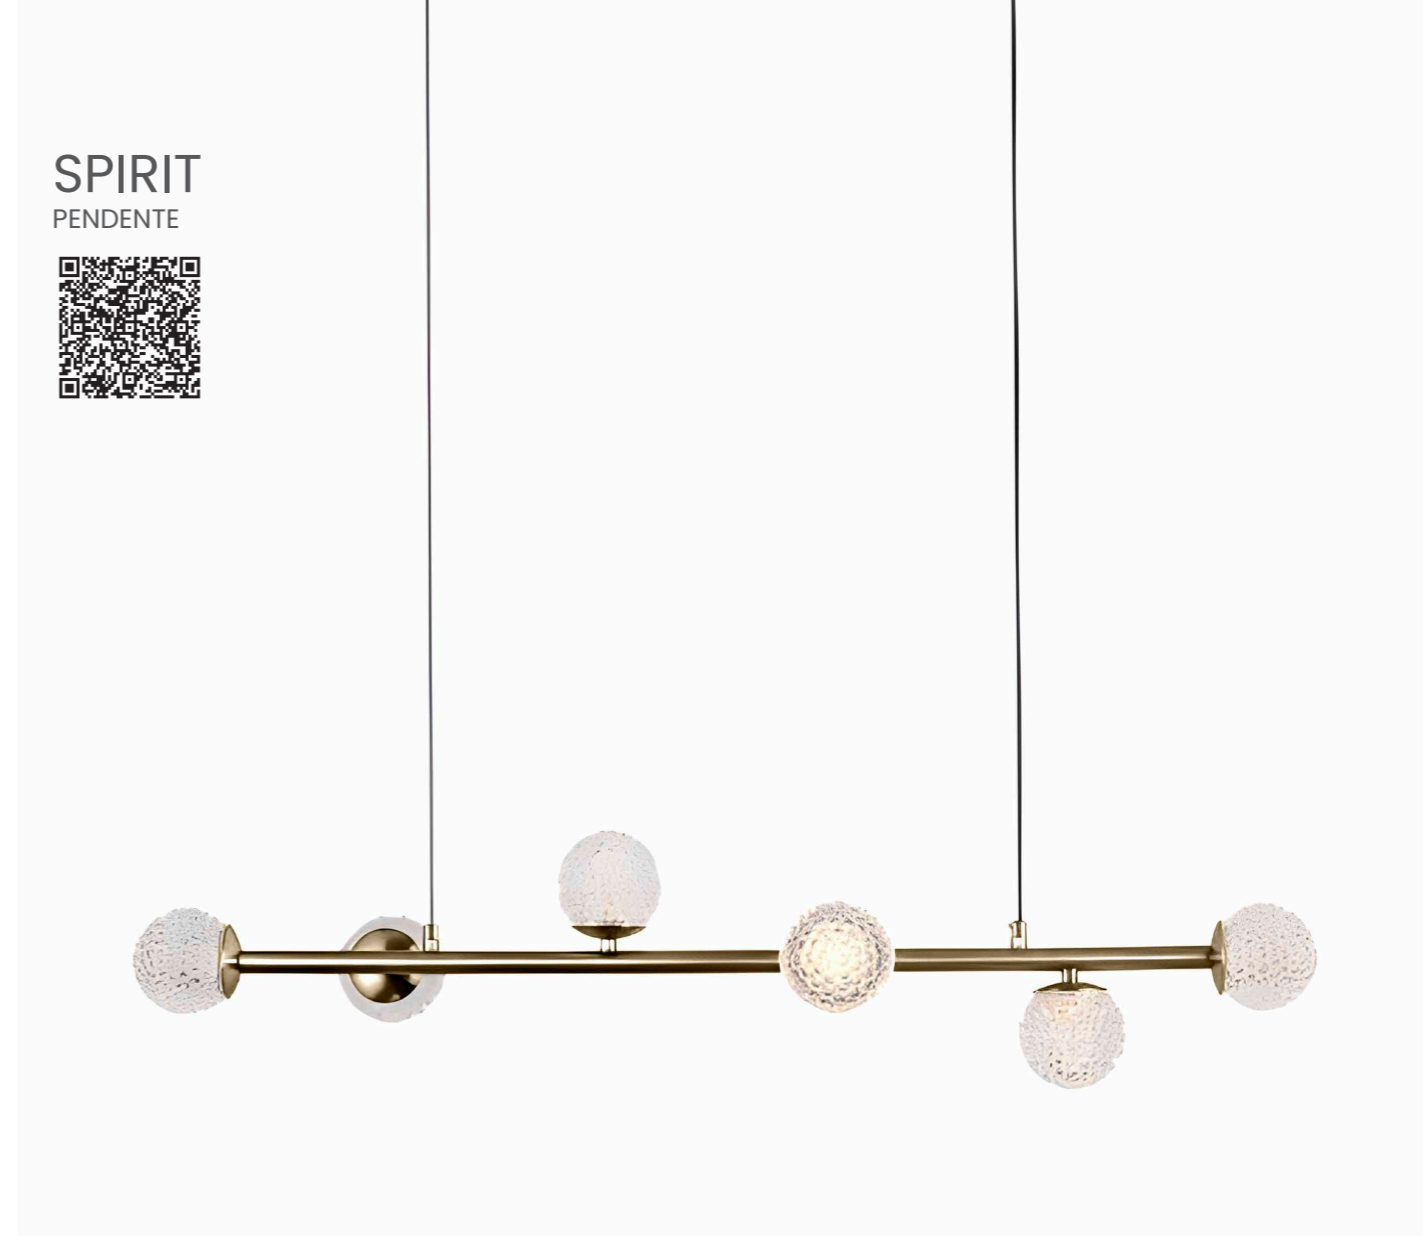

SPIRIT PENDENTE

HM025
Dourado / Transparente

6*3W 3000K 1080lm
LED INTEGRADO BIVOLT
Metal / Acrílico

MIÇA
PENDENTE

MIC1PD01TR10
Transparente / Níquel

MIC1PD01AB10
Âmbar / Dourado

1*3W 3000K 150lm
LED INTEGRADO BIVOLT
Vidro / Metal