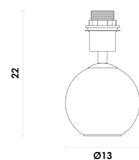

# ARITH

ABAJUR

**ARIABOITRIO**  
Transparente / Cromado

E27  
1\*40W  
Cristal / Tecido

LPE2702G4527 / LPE2703G4527

Sugestão de cúpula

EX596CR

EX596BR