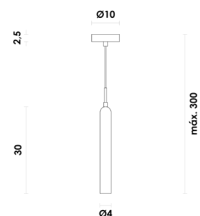

GANIPDOITR10

Transparente / Grafite

G9
1*5W
Vidro / Metal

LPG902COB27 / LPG903COB27