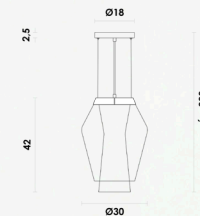

## ARTIPDOITRIO

Transparente / Dourado

LED INTEGRADO BIVOLT  
1\*30W 3000K 2750lm  
Vidro / Metal

DUO  
PENDENTE

**DUOIPD01BR10**  
Branco

E27  
1\*40W  
Vidro / Metal

 LPE2702A5527 / LPE2703A5527