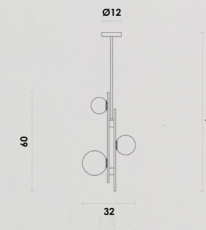

JABIPD01BO10
Bronze

G9
3*5W
Inox / Vidro

LPG902SMD27 / LPG903SMD27