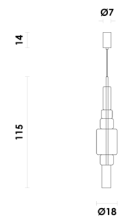

AREIPD01DR20