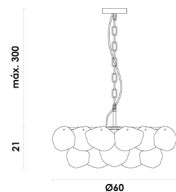

# SQUILLO

PENDENTE

**SQUIPD01TRIO**  
Transparente / Bronze

E14

5\*40W

Vidro / Metal

 LPE1402G4527 / LPE1403G4527