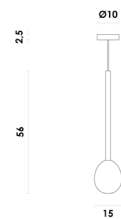

GUM1PD01DR10

Dourado

LED INTEGRADO BIVOLT

1*2W 3000K 263lm

Metal / Vidro