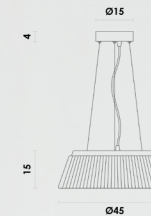

**LOS1PL01OP10**

**DOLCA**  
PENDENTE

**DOLIPD01TRIO**  
Transparente / Latão

LED INTEGRADO BIVOLT  
1\*24W 3000K 870lm  
Vidro / Metal