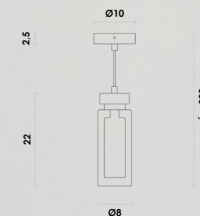

# SISE

ARANDELA/PENDENTE

**SISIAR01PT10**  
Preto / Dourado

G9  
1\*5W  
Metal / Vidro

 LPG902SMD27 / LPG903SMD27

**SISIPD01PT10**  
Preto / Dourado

G9  
1\*25W  
Metal / Vidro

 LPG902SMD27 / LPG903SMD27