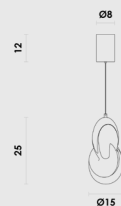

# FARFALLA

PENDENTE

**FARIPD010W10**  
Off-White

**FARIPD01CZ10**  
Cinza

LED INTEGRADO BIVOLT  
1\*5W 3000K 325lm  
Resina / Acrílico