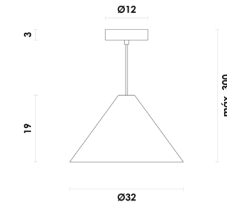

FUJIPD01BR10 Branco

LED INTEGRADO BIVOLT
1*5W 3000K 400lm
Resina / Metal