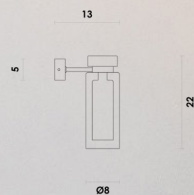

# SISE

ARANDELA/PENDENTE

**SISIAR01PT10**  
Preto / Dourado

G9  
1\*5W  
Metal / Vidro

 LPG902SMD27 / LPG903SMD27

**SISIPD01PT10**  
Preto / Dourado

G9  
1\*25W  
Metal / Vidro

 LPG902SMD27 / LPG903SMD27