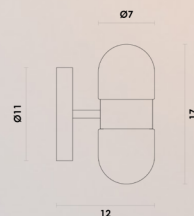

RUTIAOILTIO

Latão / Natural

G9
2*5W
Metal / Alabastro

LPG902SMD27 / LPG903SMD27