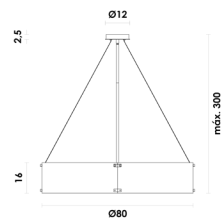

ALLIPDOITR10
Transparente / Dourado

E27
6*60W
Vidro / Metal

LPE2702A5527 / LPE2703A5527