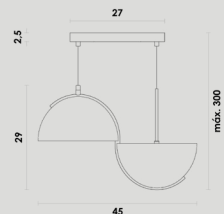

BIZIPD01OP10
Opalino / Latão

LED INTEGRADO BIVOLT
2*7W 3000K 980lm
Vidro / Metal