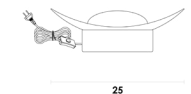

LED INTEGRADO BIVOLT  
 1\*5W 3000K 300lm  
 Vidro / Metal

**OSTIC**  
 ABAJUR/ARANDELA

**OSTIAB01DRIO**  
 Dourado / Natural

LED INTEGRADO BIVOLT  
 1\*7W 3000K 450lm  
 Metal / Alabastro

**OSTIAR01DRIO**  
 Dourado / Natural