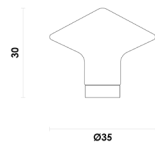

LED INTEGRADO BIVOLT
1*7W 3000K 490lm
Vidro / Metal

VOYIPD01BR10
Branco / Preto