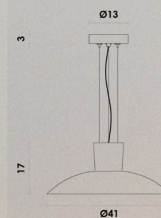

ANTIPD01TR10
Transparente / Preto

LED INTEGRADO BIVOLT
1*12W 3000K 874lm
Vidro / Metal