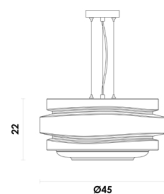

# TEJI

PENDENTE

**TEJIPD010P10**  
Opalino / Branco

E27  
1\*60W  
Vidro / Metal

 LPE2702A5527 / LPE2703A5527

CAKE  
PENDENTE

**CAK1PD010P10**  
Opalino / Dourado

E27  
3\*40W  
PE / Metal