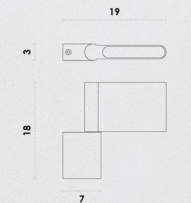

VEXIAROIPTIO

Preto

LED INTEGRADO BIVOLT

2*3W 3000K 197lm

Alumínio