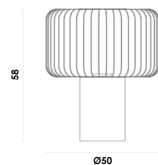

BURIABO1PT10

Preto

LED INTEGRADO BIVOLT

1*16W 3000K 1200lm

Metal