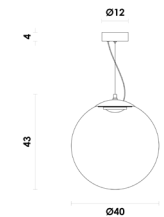

POP  
PENDENTE

**POPIP01IR10**  
Iridiscente / Cromado

LED INTEGRADO BIVOLT  
1\*7W 3000K 785lm  
Vidro / Metal

**POPIP01IR20**  
Iridiscente / Cromado

LED INTEGRADO BIVOLT  
1\*15W 3000K 1006lm  
Vidro / Metal