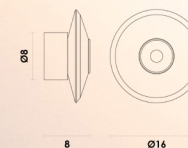

BORAR0ITRIO

Transparente / Cromado

LED INTEGRADO BIVOLT
1*8,5W 3000K 495lm
Cristal / Metal