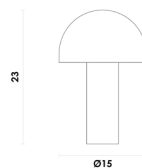

KOGIAB01BG10

Bege

LED INTEGRADO BIVOLT

1*2W 3000K 120lm

Metal