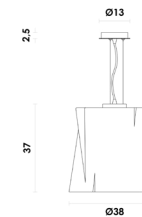

# TEJI

PENDENTE

**TEJIPD010P10**  
Opalino / Branco

E27  
1\*60W  
Vidro / Metal

 LPE2702A5527 / LPE2703A5527

CAKE  
PENDENTE

**CAK1PD010P10**  
Opalino / Dourado

E27  
3\*40W  
PE / Metal