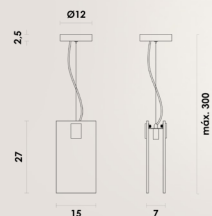

UMBIPD01TR10

Niquelado

G9
1*25W
Vidro / Metal

LPG902COB27 / LPG903COB27