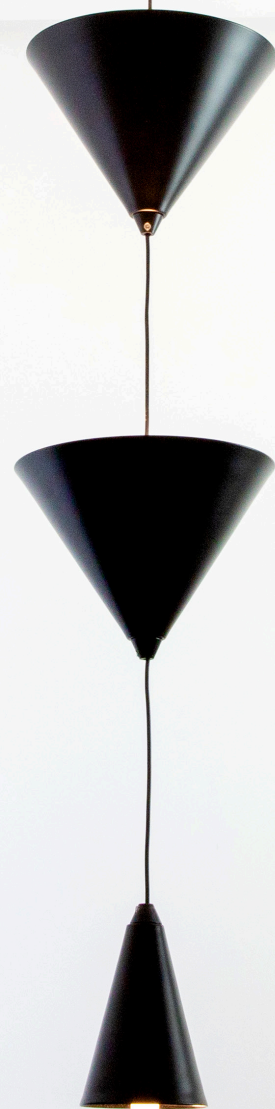

TRIGO

PENDENTE

TRIIPDOIPTIO

Preto

LED INTEGRADO BIVOLT
3*14W 3000K 600lm
Metal / Acrílico