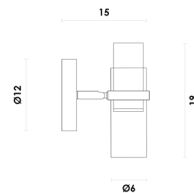

CYLIAR01GR10

Grafite

LED INTEGRADO BIVOLT

1*5W 3000K 400lm

Metal / Vidro