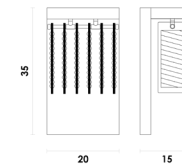

## FIGIPD01PT10

Preto

LED INTEGRADO BIVOLT  
1\*45W 2700K 2700lm IRC<90  
Alumínio / Policarbonato  
dimerizável

**TILE**  
 ARANDELA/PENDENTE

**TILIAR01BO10**  
 Bronze

LED INTEGRADO BIVOLT  
 1\*10W 3000K 420lm  
 Metal / Vidro