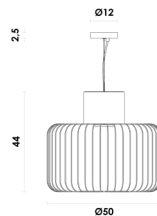

BURIPD01PT10

Preto

LED INTEGRADO BIVOLT

1*16W 3000K 1200lm

Metal