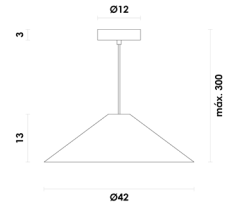

FUJ2PD01TC10 Terracota

LED INTEGRADO BIVOLT
1*7W 3000K 560lm
Resina / Metal