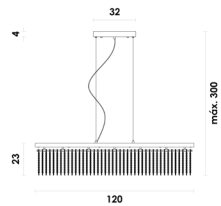

**TILIPD01BO20**  
 Bronze

LED INTEGRADO BIVOLT  
 1\*44W 3000K 2700lm  
 Metal / Vidro

TILE  
PENDENTE

**TILIPDOIBOIO**  
Bronze

LED INTEGRADO BIVOLT  
1\*44W 3000K 2700lm  
Metal / Vidro