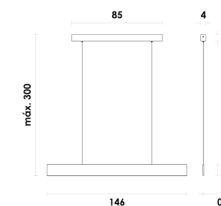

## FIGIPD01PT10

Preto

LED INTEGRADO BIVOLT  
1\*45W 2700K 2700lm IRC<90  
Alumínio / Policarbonato  
dimerizável

**TILE**  
 ARANDELA/PENDENTE

**TILIAR01BO10**  
 Bronze

LED INTEGRADO BIVOLT  
 1\*10W 3000K 420lm  
 Metal / Vidro