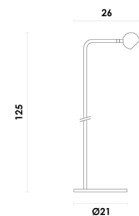

# OUI

ABAJUR/COLUNA

**OUIIABO1PT10**  
Preto

LED INTEGRADO BIVOLT  
1\*5W 3000K 545lm  
Alumínio

**OUIICLO1PT10**  
Preto

LED INTEGRADO BIVOLT  
1\*5W 3000K 545lm  
Alumínio