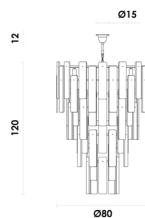

VETIPD01BO10

Bronze

E27

18*40W

Vidro / Metal

💡 LPE2702A5527 / LPE2703A5527