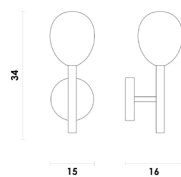

GUM1AR01DR10