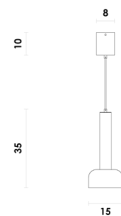

# STAMP

PENDENTE

**STAIPO1VM10**  
Vermelho

**STAIPO1PT10**  
Preto

LED INTEGRADO BIVOLT  
1\*7W 3000K 400lm  
Metal / Acrílico