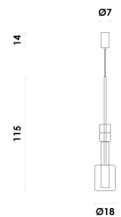

# ARETE

PENDENTE

Dourado / Transparente

GU10

1\*7W

Vidro / Metal

LP216C

**AREIPD01DR10**