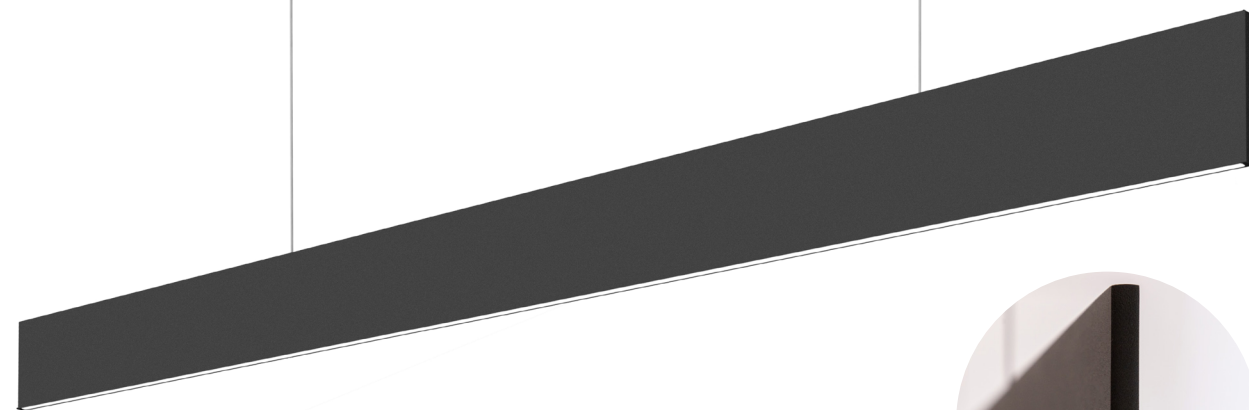

FIG

PENDENTE

FIGIPD01PT10

Preto

LED INTEGRADO BIVOLT
1*45W 2700K 2700lm IRC<90
Alumínio / Policarbonato
dimerizável