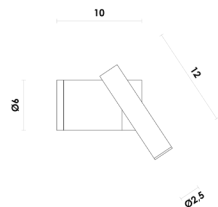

OPU1AR01PT10
Preto

OPU1AR01DR10
Dourado

LED INTEGRADO BIVOLT
1*3W 3000K 199lm
Alumínio