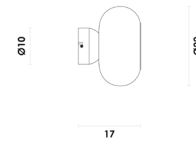

YOGIAR01AZ10

Azul / Opalino

LED INTEGRADO BIVOLT
1*8W 3000K 380lm
Vidro / Metal