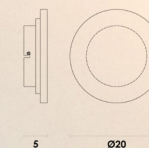

RADIAR01BG10
Bege

LED INTEGRADO BIVOLT
1*12W 3000K 760lm
Mármore / Metal