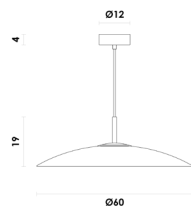

# CHIMBAL

PENDENTE

**CHIIPD01PT10**  
Preto

**CHIIPD01MA10**  
Marrom

LED INTEGRADO BIVOLT  
1\*20W 3000K 670lm  
Vidro / Metal