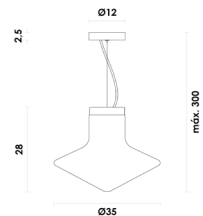

# VOYAGER

ABAJUR/PENDENTE

**VOYIAB01BR10**  
Branco / Preto

LED INTEGRADO BIVOLT  
1\*7W 3000K 490lm  
Vidro / Metal

**VOYIPD01BR10**  
Branco / Preto

LED INTEGRADO BIVOLT  
1\*7W 3000K 490lm  
Vidro / Metal