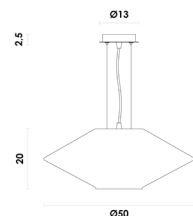

# LOSANGHE

PENDENTE/ PLAFON

Opalino / Preto

E27

1\*60W

Vidro / Metal

 LPE2702A5527 / LPE2703A5527

**LOS1PD01OP10**