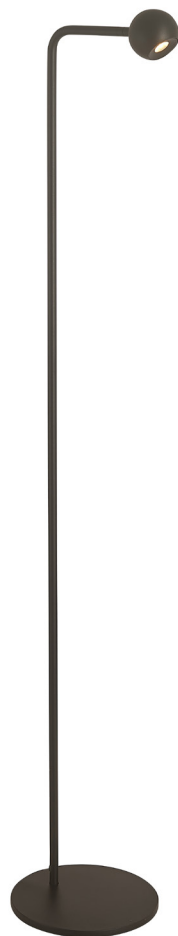

OUIICLO1PT10
Preto

LED INTEGRADO BIVOLT
1*5W 3000K 545lm
Alumínio