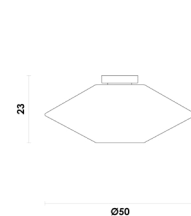

LOS1PL01OP10