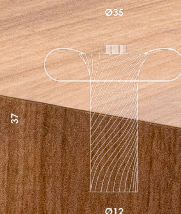

TORIAB01TRIO
Transparente / Latão

LED INTEGRADO BIVOLT
1*5W 3000K 300lm
Vidro / Metal