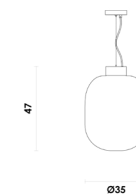

BONIPD01MA10