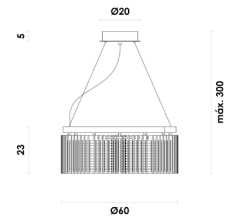

TILIPD01BO20
Bronze

LED INTEGRADO BIVOLT
1*44W 3000K 2700lm
Metal / Vidro