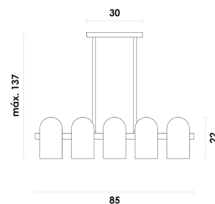

ZILIPD01PT10

Preto

ZILIPD01DR10

Dourado

G9

10*25W

Metal / Vidro

LPG902SMD27 / LPG903SMD27