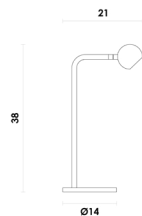

LED INTEGRADO BIVOLT
1*5W 3000K 545lm
Alumínio

OUIICLO1PT10
Preto