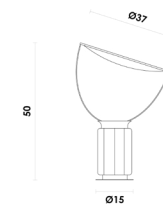

## DESIAB01CZ10

Cinza

E27

1\*15W

Metal / Vidro

 LP217C

**TORSIONI**  
 ABAJUR

**TORIAB01TRIO**  
 Transparente / Latão