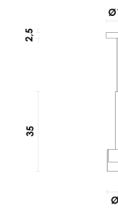

TINIPD0IPT10

Preto

TINIPD0INA10

Natural

LED INTEGRADO BIVOLT
1*5W 3000K 430lm
Vidro / Madeira