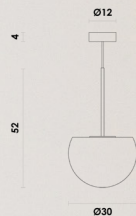

OZO1PD01AB10
Ambar / Dourado

LED INTEGRADO BIVOLT
1*8W 3000K 865lm
Vidro / Metal

OZO1PL01AB10
Ambar / Dourado

LED INTEGRADO BIVOLT
1*8W 3000K 350lm
Vidro / Metal