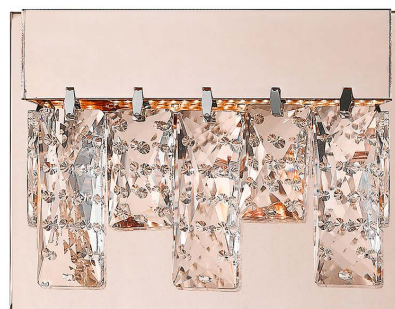

Véu

Arandela
HO301

Metal / Cristal
Rose Gold / Transparente
7*19*13cm
1X5,4W LED 3000K 432lm