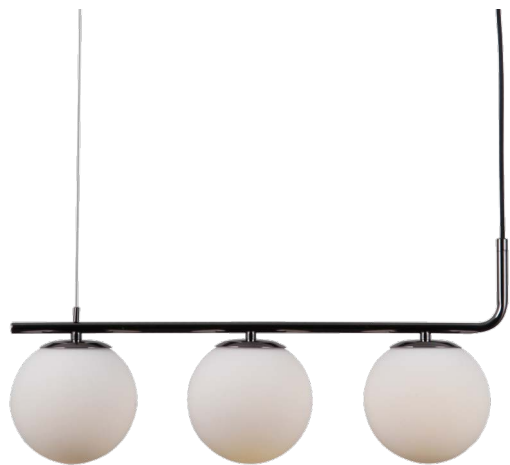

Pendente
OP053CR
Metal / Vidro
Cromado / Transparente
Ø9,3*18,5cm
1X5W G9

Petit Poa

Pendente
SQ001B
Metal / Vidro
Cromo Negro / Branco
60*15*27cm
3X5W E27

Petit Poa

Pendente
SQ002B
Metal / Vidro
Cromo Negro / Branco
98*15*28cm
5X5W E27