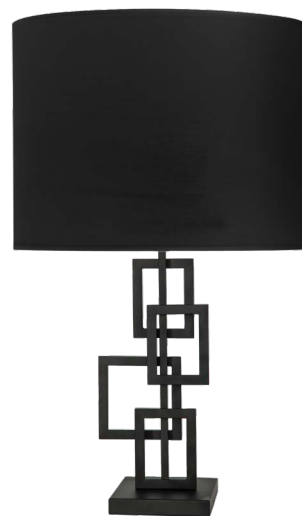

Allegro

Abajur
GL013N
Metal
Níquel
Ø26*42cm
1X40W E27

Anita

Abajur
GL009
Metal / Mármore
Dourado / Preto
Ø14*55cm
1X40W E27

Arco

Abajur
GL018B
Metal
Preto
10*15*45cm
1X40W E27

Artisano

Abajur
HR001

Metal / Cerâmica
Cromado / Azul
Ø24*44cm
1X40W E27

Abajur
HR002

Metal / Cerâmica
Cromado / Azul
Ø20*70cm
1X40W E27

Abajur
HR003

Metal / Cerâmica
Dourado / Azul
Ø24*62cm
1X40W E27

Baju

Abajur
OP049TS
Metal / Tecido
Cobre / Preto
Ø25*40cm
1X40W E27

Balance

Abajur
GL021N
Metal
Níquel
19*16*48cm
1X40W E27

Abajur
GL021B
Metal
Preto
19*16*48cm
1X40W E27

Balloon

Abajur
GN002G

Metal / Vidro
Dourado / Champagne
Ø26*21,9cm
1X9W LED 3000K 400lm

Abajur
GN002B

Metal / Vidro
Preto / Fumê
Ø26*21,9cm
1X9W LED 3000K 150lm