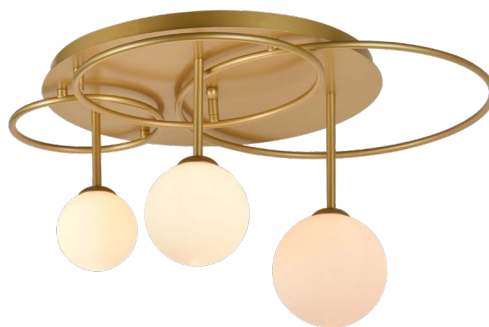

Lêra

Arandela
ML010W

Madeira / Tecido
Branco / Marrom
36*18*46cm
1X40W E14

Lina

Arandela
CD004W

Metal
Branco
6*81,5*13,6cm
2X24W LED 2700K 135lm

Lindo

Plafon
TR006
Metal / Vidro
Dourado / Branco
Ø60*32cm
3X25W G9