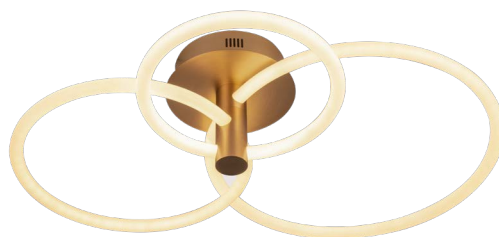

Plafon
BB020

Metal / Acrílico
Dourado / Branco
86*49*20cm
1X54W LED 3000K 2700lm