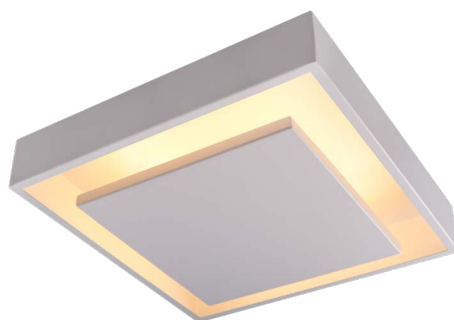

Pendente
JU002

Metal / Acrílico
Preto / Dourado
100*32*45cm
12X3W LED 3000K 1800lm

Fuxico

Plafon
JU005

Metal / Acrílico
Preto / Dourado
Ø58*30cm
15X3W LED 3000K 2250lm

Ghost

Plafon
GD021SW

Metal
Branco
35*35*8,7cm
1X8,4W LED 3000K 410lm