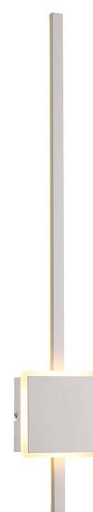

Lêra

Arandela
ML010W

Madeira / Tecido
Branco / Marrom
36*18*46cm
1X40W E14

Lina

Arandela
CD004W

Metal
Branco
6*81,5*13,6cm
2X24W LED 2700K 135lm

Lindo

Plafon
TR006
Metal / Vidro
Dourado / Branco
Ø60*32cm
3X25W G9