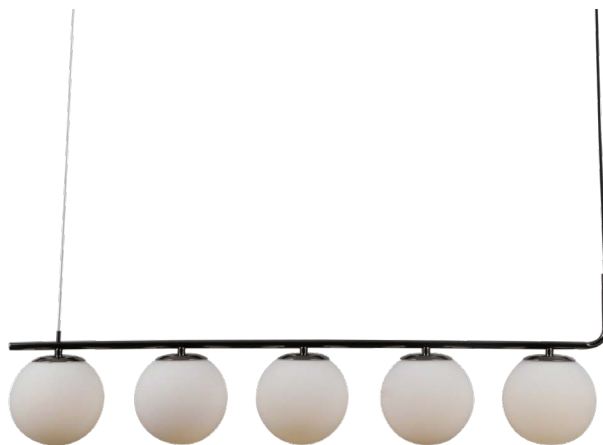

Pendente
OP053CR
Metal / Vidro
Cromado / Transparente
Ø9,3*18,5cm
1X5W G9

Petit Poa

Pendente
SQ001B
Metal / Vidro
Cromo Negro / Branco
60*15*27cm
3X5W E27

Petit Poa

Pendente
SQ002B
Metal / Vidro
Cromo Negro / Branco
98*15*28cm
5X5W E27