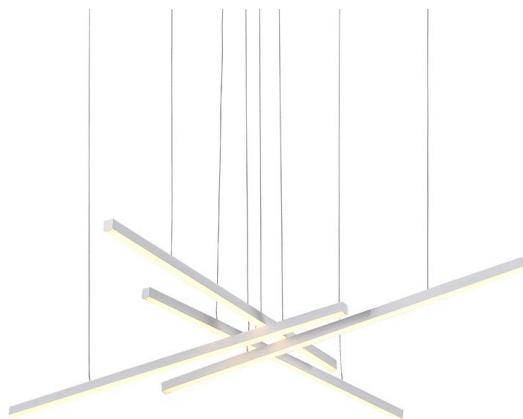

Fato

Pendente
GD009
Alumínio / Silicone
Branco
120*120*4cm
4X15W LED 3000K 3210lm