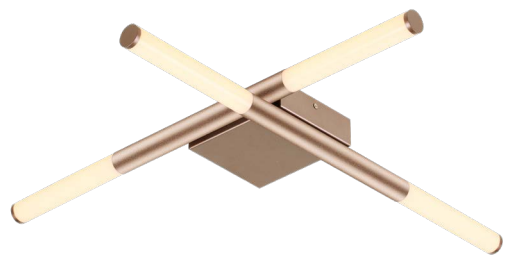

Plafon
CD016

Metal / Acrílico
Dourado
70*70*7cm
4X6W LED 2700K 1200lm