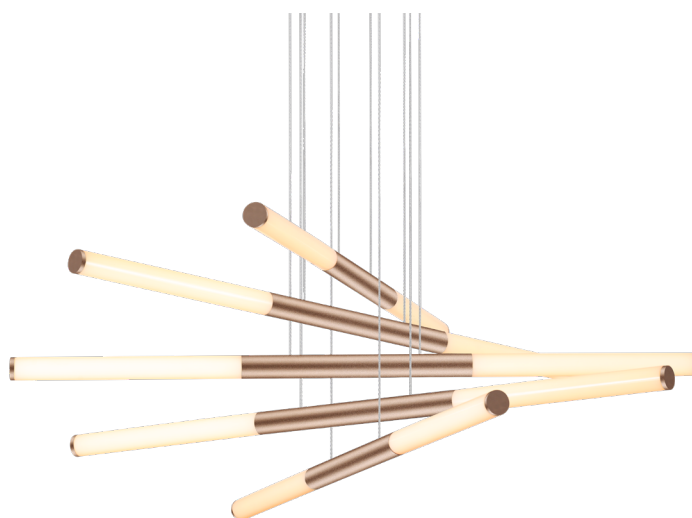

Palito

Pendente
CD014
Metal / Acrílico
Dourado
90*90*23cm
10X7,2W LED 2700K 3600lm