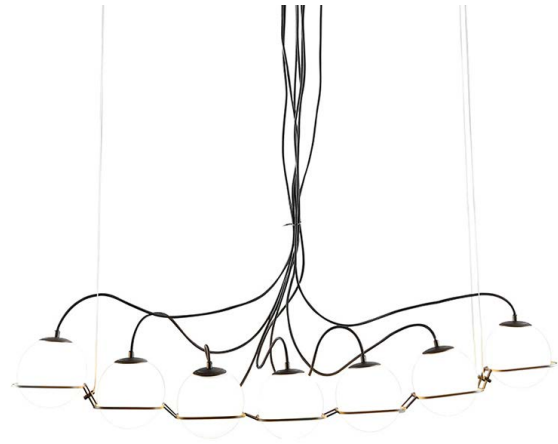

Carlota

Pendente
YD011

Metal / Vidro
Preto / Branco
14*113*21,5cm
7X10W G9