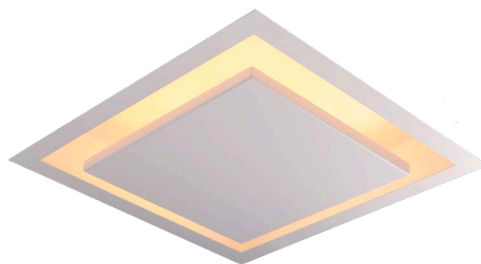

Plafon
GD022SW
Metal
Branco
37*37*7cm
1X8,4W LED 3000K 390lm

Ghost

Plafon
GD022SG
Metal
Branco / Dourado
37*37*7cm
1X8,4W LED 3000K 270lm

Plafon
GD022LW
Metal
Branco
49*49*7cm
1X17W LED 3000K 560lm

Plafon
GD022LG
Metal
Branco / Dourado
49*49*7cm
1X17W LED 3000K 450lm