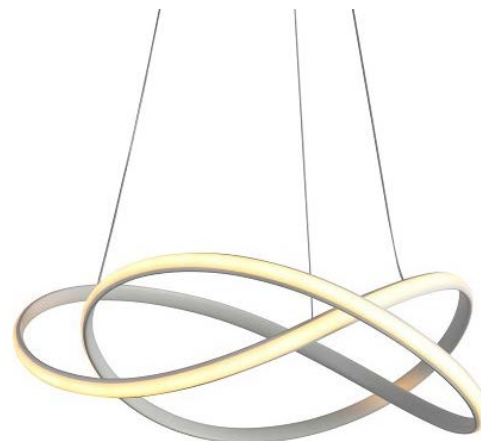

Nobile

Pendente
NOB1PD01OW042
Alumínio / Vidro
Off White / Opalino
Ø42*10cm
1X12W LED 3000K 600lm

Plafon
NOB1PS01PT042
Alumínio / Vidro
Preto / Opalino
Ø42*10cm
1X12W LED 3000K 600lm

Nodo

Pendente
HM020W
Metal
Branco
Ø50*15cm
1X36W LED 3000K 1188lm