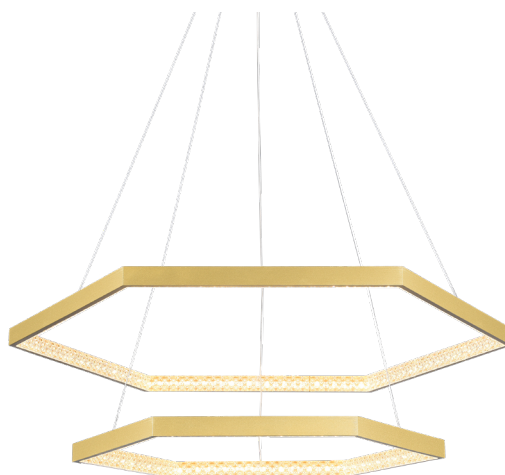

Pendente
GD006
Metal / Acrílico
Dourado / Transparente
Ø80*3,5cm
1X70W LED 3000K 3280lm