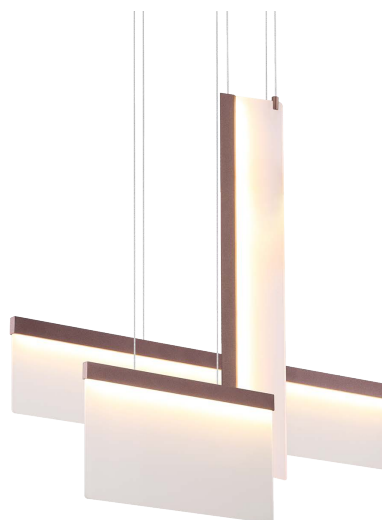

Patuá

Pendente
CD005
Metal / Acrílico
Branco / Marrom
9*81*66cm
3X54W LED 2700K 231lm