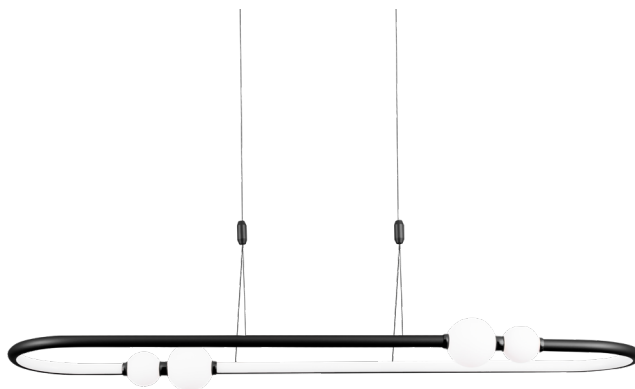

Pendente
GN003S

Metal / Vidro
Branco
88*33*13cm
4X7,5W LED 3000K 2000lm

Nébulas

Pendente
DW005LG

Metal / Vidro
Dourado / Branco
Ø87*12cm
1X80W LED 3000K 4000lm

Nébula

Pendente
DW006B
Metal / Vidro
Preto / Branco
105*28*12cm
1X42W LED 3000K 2100lm